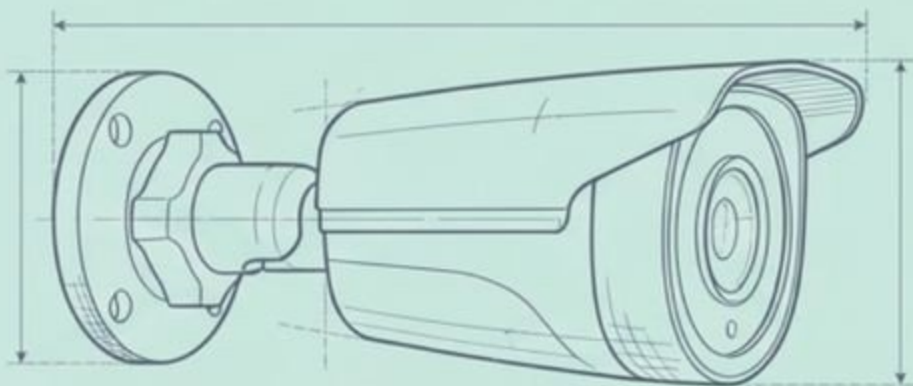

YVR-series Hybrid DVR

CMS / Control Center 整合：支援 S50 / S51 / S52 解決方案架構，實現跨站點、大規模的集中化管理。

TV Wall (電視牆) 聯動：結合 CMS，完美對接大型安控中心的電視牆輸出方案。

Product Introduction

全系列產品分類與核心亮點

Analog Bullet (類比槍型攝影機)

- Y31 | 解析度：2MP | 核心優勢：極致寬動態 (Extreme WDR)、極致低照度感光 (Extreme Low Light)、內建 IR LED。
- Y35 | 解析度：2MP | 核心優勢：極致寬動態 (Extreme WDR)、極致低照度感光 (Extreme Low Light)、內建 IR LED。
- Y32 | 解析度：5MP | 核心優勢：超高解析度、極致寬動態 (Extreme WDR)、極致低照度感光 (Extreme Low Light)、內建 IR LED。