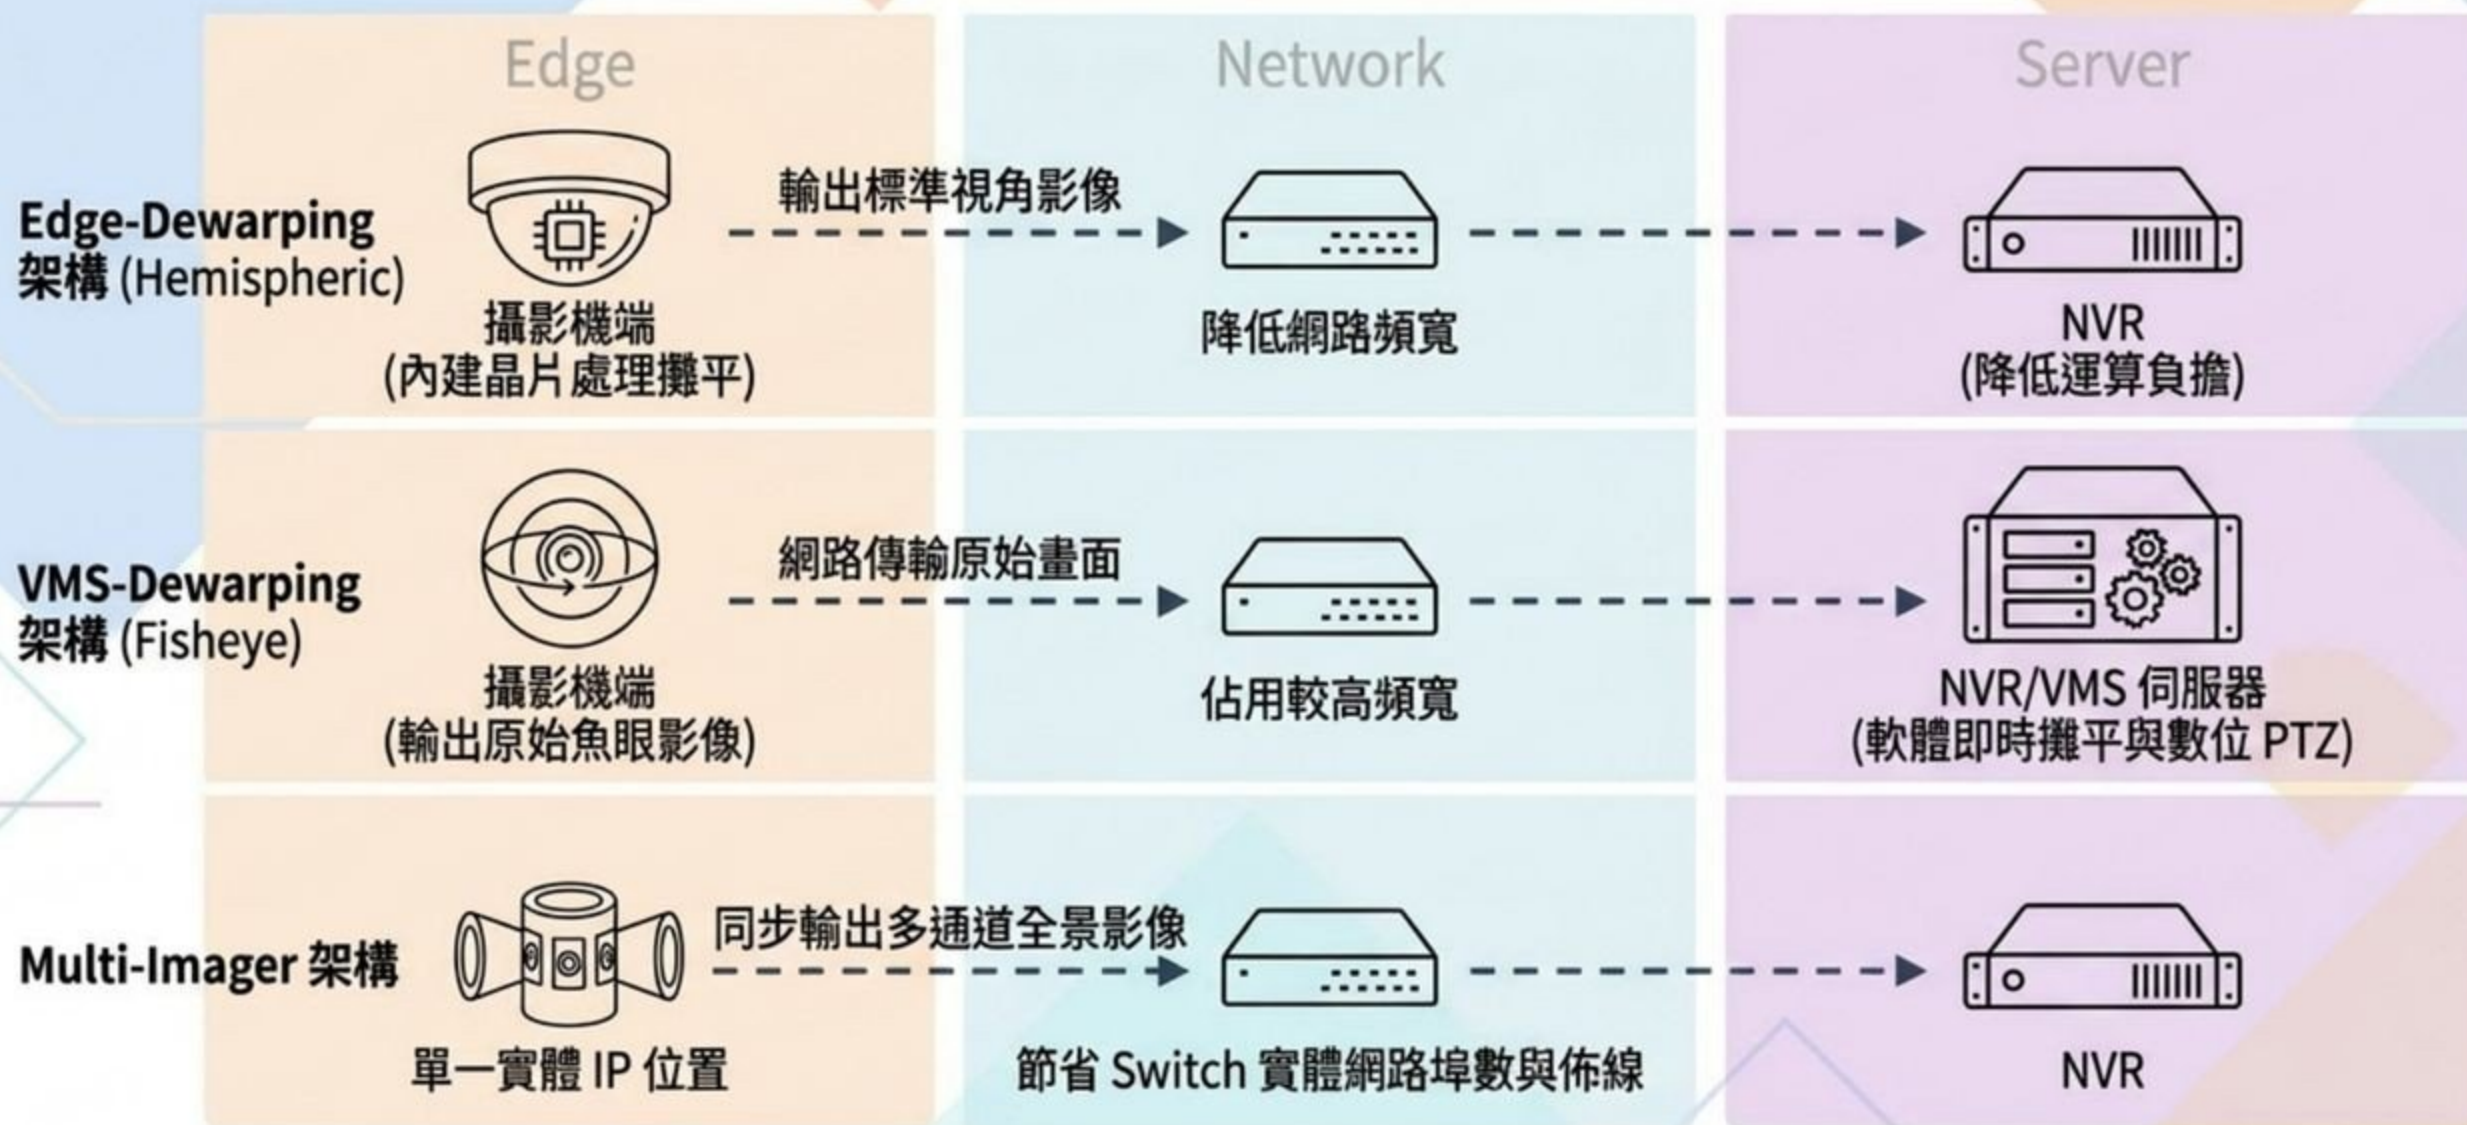

Architectures

邊緣運算與集中化管理的部署架構