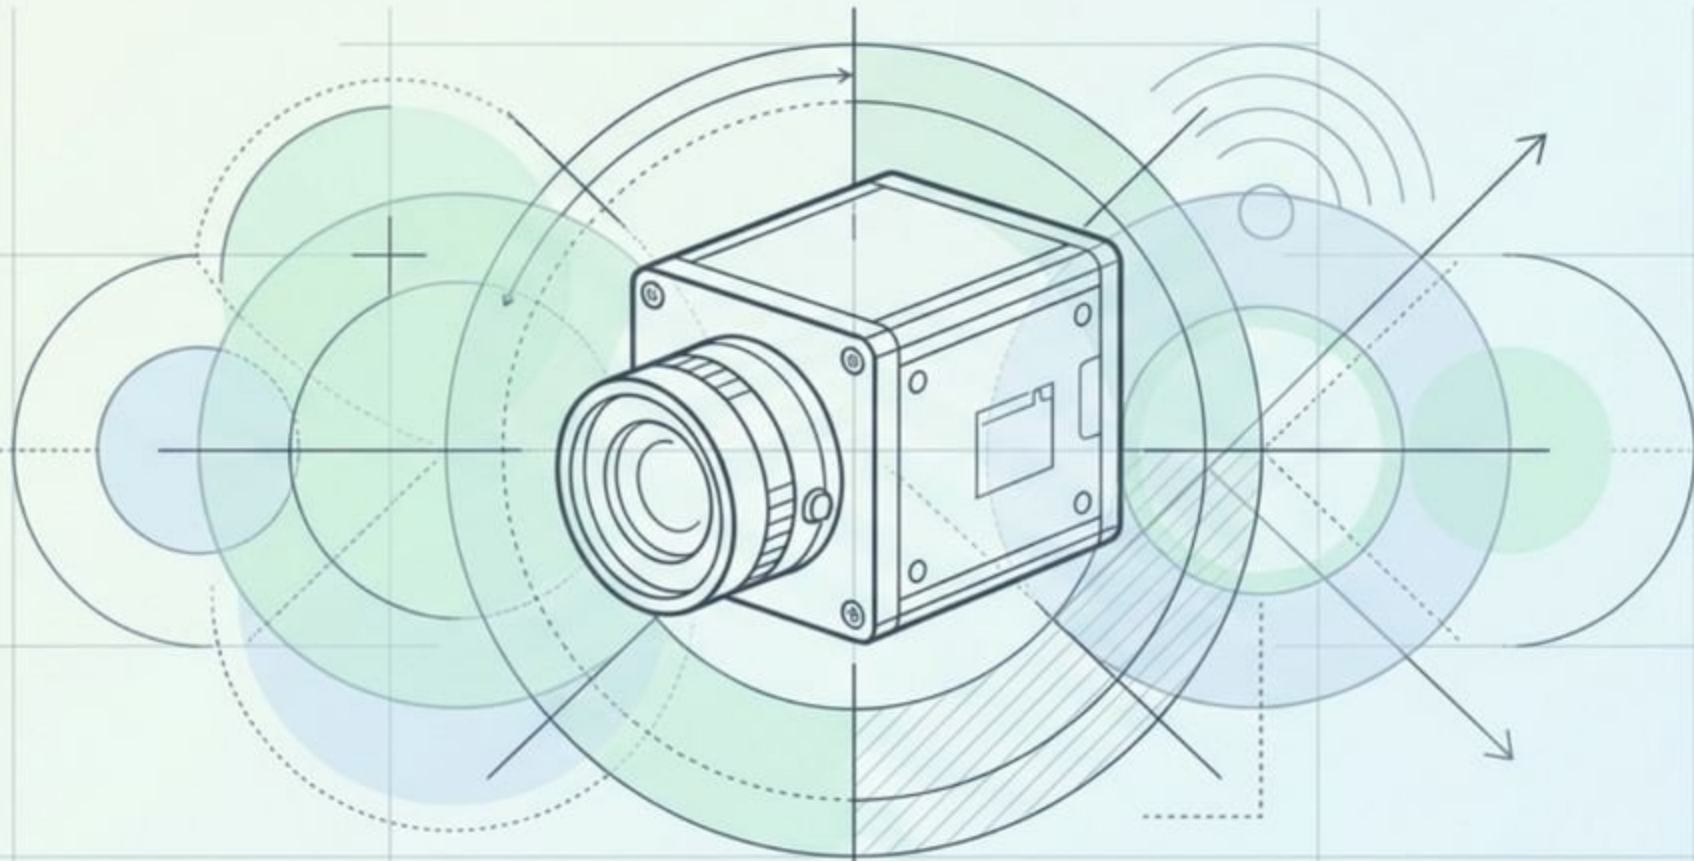

Service Desk Cameras

為系統整合商打造的專屬解決方案：精巧、防暴、高清晰

2026/03/02

Overview

專為客服櫃檯與服務台設計的微型安防終端

極致輕巧

體積僅撲克牌的一半大小
重量低於 0.5 公斤，完美隱藏於
桌面環境。

堅固防護

具備 IK10 防暴等級外殼
提供強悍的物理耐久度，無懼各
類碰撞與惡意破壞。

靈活部署與收音

支援靈活的鵝頸支架與高穩定度
磁吸桌面底座。
內建高品質麥克風，為合規性稽
核與糾紛解決提供清晰錄音。

Features

關鍵硬體規格與技術優勢

Compact size camera on a desktop stand
專屬桌面立架，微型化設計

Resolution 2MP
高清 1080p 畫質，細節完美捕捉

Wide range of compliances
完全符合 NDAA、TAICS 等高標準資安規範

Architectures

靈活的分離式部署架構

前端取像

(Front-end Capture)

微型鏡頭模組，透過磁吸底座或鵝頸支架安裝於桌面，不佔用作業空間。

長距傳輸

(Extended Transmission)