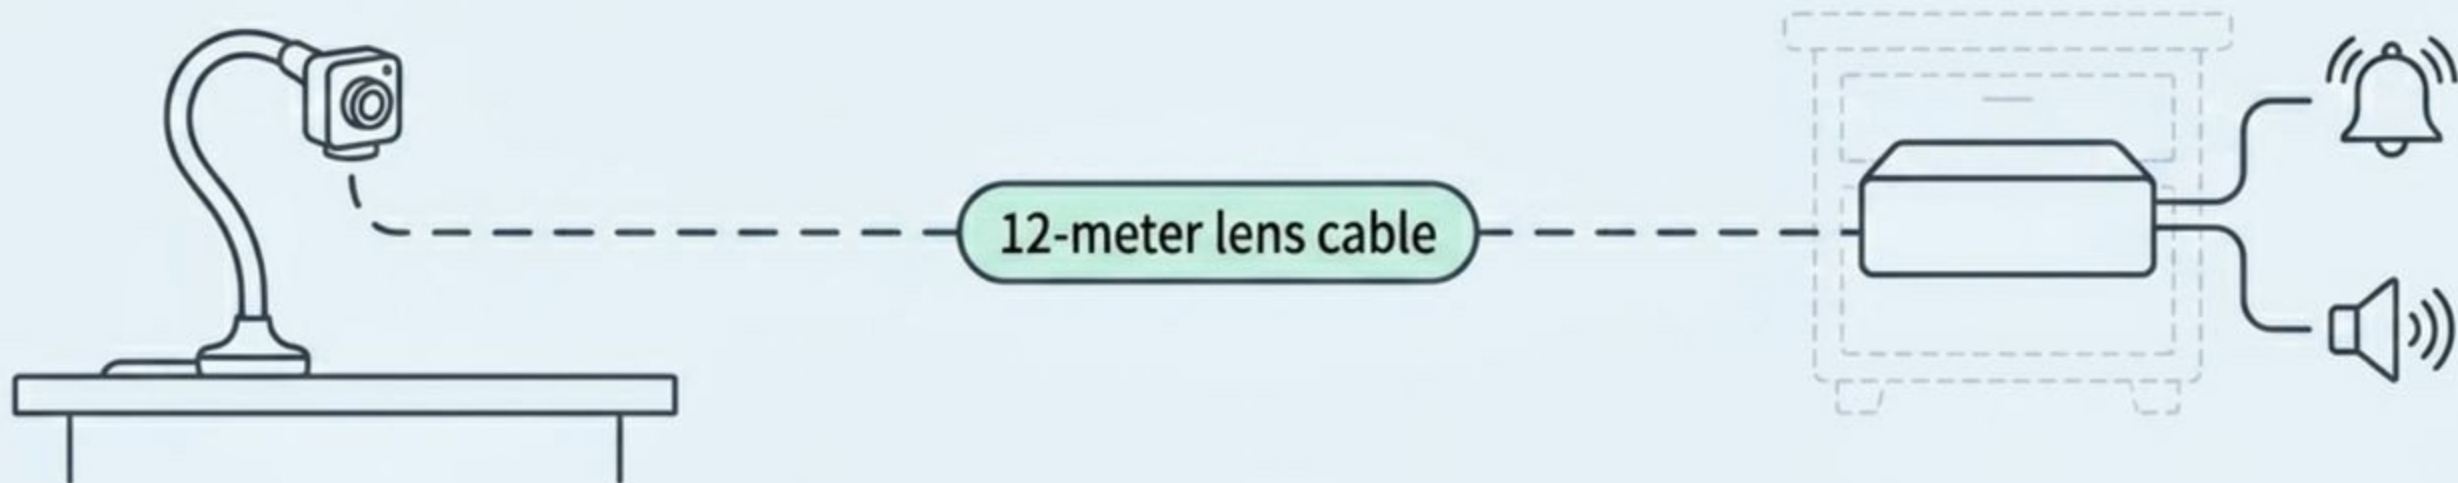

Wide range of compliances
完全符合 NDAA、TAICS 等高標準資安規範

Architectures

靈活的分離式部署架構

前端取像

(Front-end Capture)

微型鏡頭模組，透過磁吸底座或鵝頸支架安裝於桌面，不佔用作業空間。

長距傳輸

(Extended Transmission)