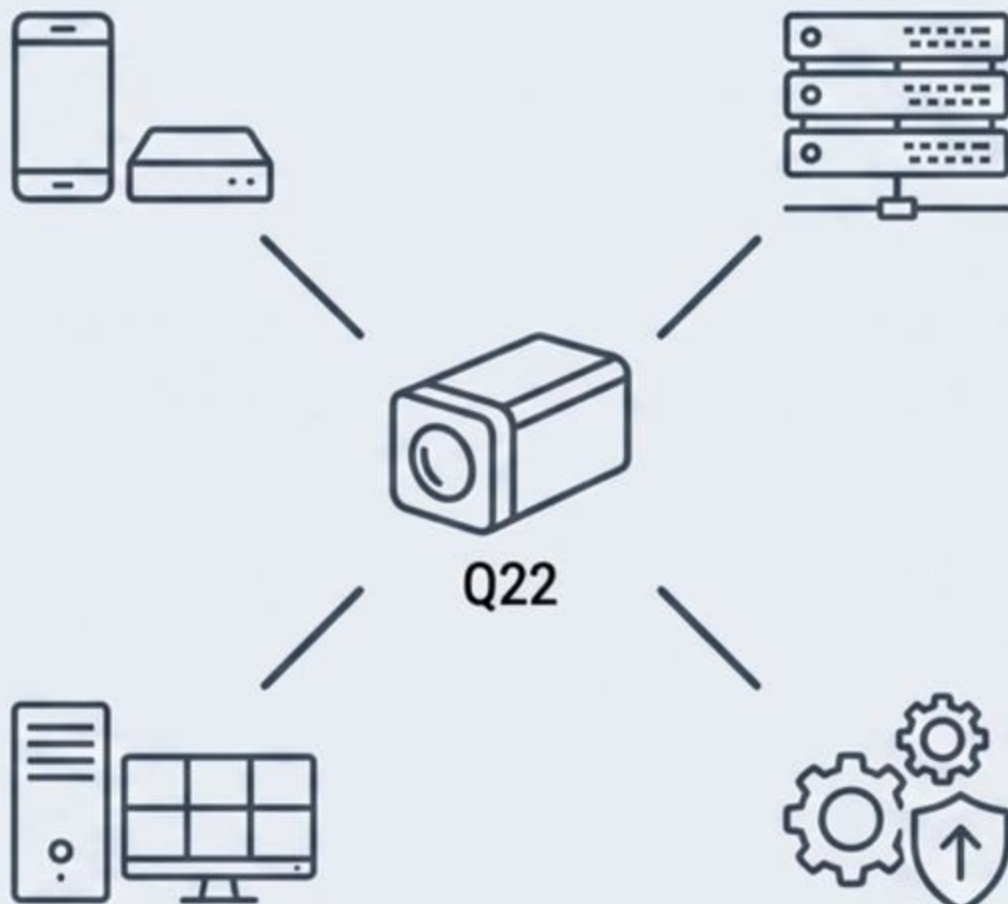

應用場景：
結帳台與籌碼兌換處。

核心價值：
防震 (EN50155) 與微光全彩能力可確保在複雜光線下捕捉交易細節，防範內部竊盜 (Theft Detection)。

Government (政府服務機關)

應用場景：
民眾服務窗口。

核心價值：
設備具備高標準合規性，完全符合 NDAA 與 TAICS 資安規範，為公部門專案首選。

Solutions

全面無縫整合 ACTi 軟硬體生態系

無 NVR 獨立監控 (SF1 & SF2)

S10 / S11 : 直接與 Mobile Client 或 Video Decoder 進行即時監控 (Live View)。

S20 / S21 : 透過邊緣儲存 (Local Storage) 直接與行動端或 Edge Recorder Client 協同作業。

Windows-Based NVR & CMS (SF11 & SF12)

無縫接入 Windows-Based NVR 系統。

全面支援 NVR 3、CMS 2 與 TV Wall 電視牆解決方案。