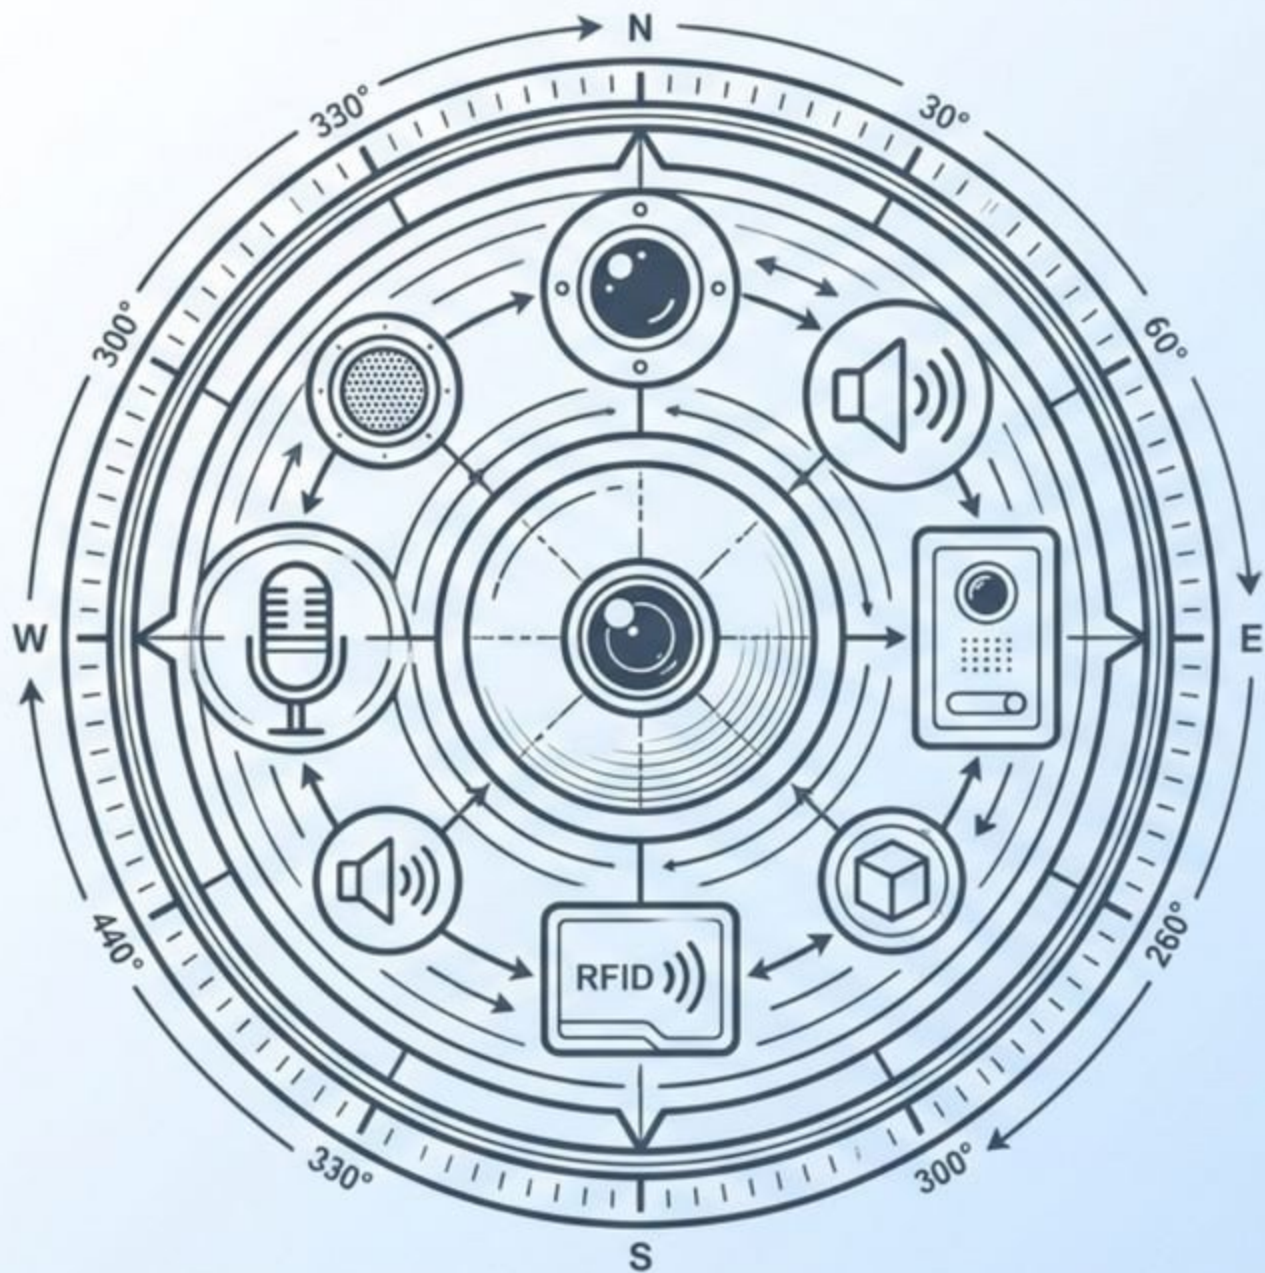

極致一體化 (Compact Video Door Station)

Q950 完美整合對講機、半球型攝影機 (Hemispheric Camera)、麥克風、揚聲器與 RFID 門禁系統於單一輕巧設備中。

安全監控與通訊核心 (Secure Communication & Monitoring)

作為門禁系統樞紐，提供清晰音訊與廣角影像，並支援選配「臉部辨識 (Face Verification)」功能，大幅提升防護等級。

多元場景適用性 (Versatile Deployment)

專為辦公室、住宅及關鍵基礎設施 (Critical Facilities) 打造，同時滿足極致的進出便利性與最高安全標準。