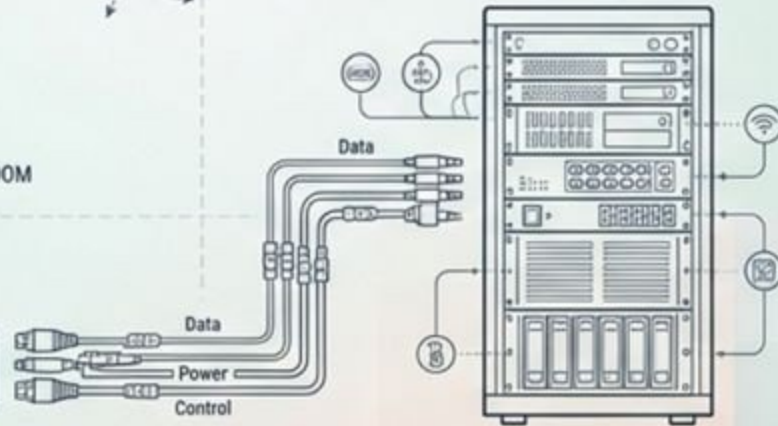

NDAA Compliant Cameras

ACTi 全系列高階安防攝影機與系統整合方案

Overview

值得信賴的 NDAА 合規安防技術領導者

核心價值

作為台灣 IP 攝影機製造商，提供超過 150 款完全符合 NDAА H.R. 5515 (Section 889) 規範的安防攝影機。

晶片安全

採用來自台灣、日本或美國可信賴供應商的系統單晶片 (SoC)，包含 ACTi 獨家 A1 SoC，確保長期韌體支援與資安防護，無後門風險。