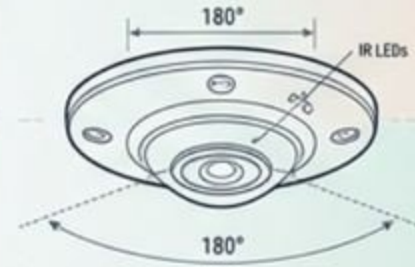

NDAA Compliant Cameras

ACTi 全系列高階安防攝影機與系統整合方案