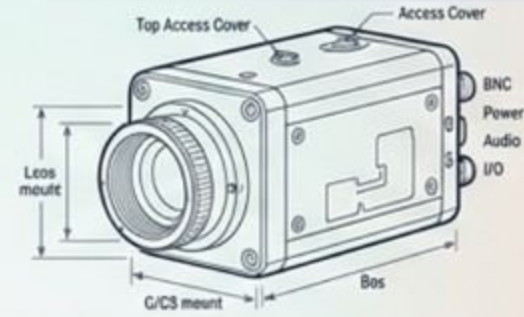

NDAA Compliant Cameras

ACTi 全系列高階安防攝影機與系統整合方案

Overview

值得信賴的 NDAА 合規安防技術領導者

核心價值

作為台灣 IP 攝影機製造商，提供超過 150 款完全符合 NDAА H.R. 5515 (Section 889) 規範的安防攝影機。

晶片安全

採用來自台灣、日本或美國可信賴供應商的系統單晶片 (SoC)，包含 ACTi 獨家 A1 SoC，確保長期韌體支援與資安防護，無後門風險。