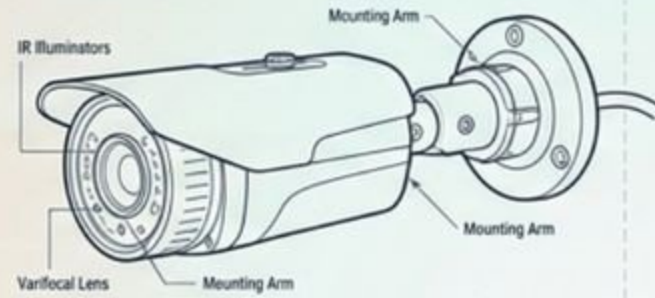

NDAA Compliant Cameras

ACTi 全系列高階安防攝影機與系統整合方案

Overview

值得信賴的 NDAА 合規安防技術領導者

核心價值

作為台灣 IP 攝影機製造商，提供超過 150 款完全符合 NDAА H.R. 5515 (Section 889) 規範的安防攝影機。

晶片安全

採用來自台灣、日本或美國可信賴供應商的系統單晶片 (SoC)，包含 ACTi 獨家 A1 SoC，確保長期韌體支援與資安防護，無後門風險。