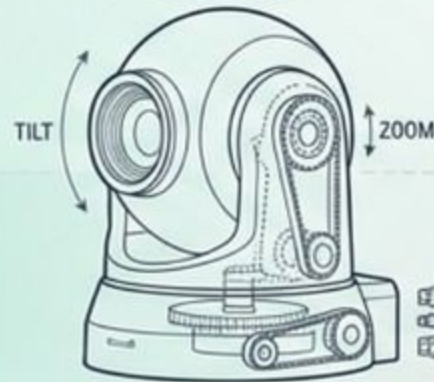

NDAA Compliant Cameras

ACTi 全系列高階安防攝影機與系統整合方案

Overview

值得信賴的 NDAА 合規安防技術領導者

核心價值

作為台灣 IP 攝影機製造商，提供超過 150 款完全符合 NDAА H.R. 5515 (Section 889) 規範的安防攝影機。

晶片安全

採用來自台灣、日本或美國可信賴供應商的系統單晶片 (SoC)，包含 ACTi 獨家 A1 SoC，確保長期韌體支援與資安防護，無後門風險。