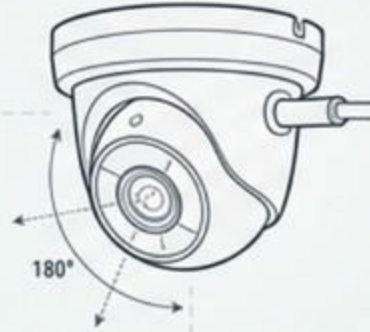

NDAA Compliant Cameras

ACTi 全系列高階安防攝影機與系統整合方案

Overview

值得信賴的 NDAА 合規安防技術領導者

核心價值

作為台灣 IP 攝影機製造商，提供超過 150 款完全符合 NDAА H.R. 5515 (Section 889) 規範的安防攝影機。

晶片安全

採用來自台灣、日本或美國可信賴供應商的系統單晶片 (SoC)，包含 ACTi 獨家 A1 SoC，確保長期韌體支援與資安防護，無後門風險。