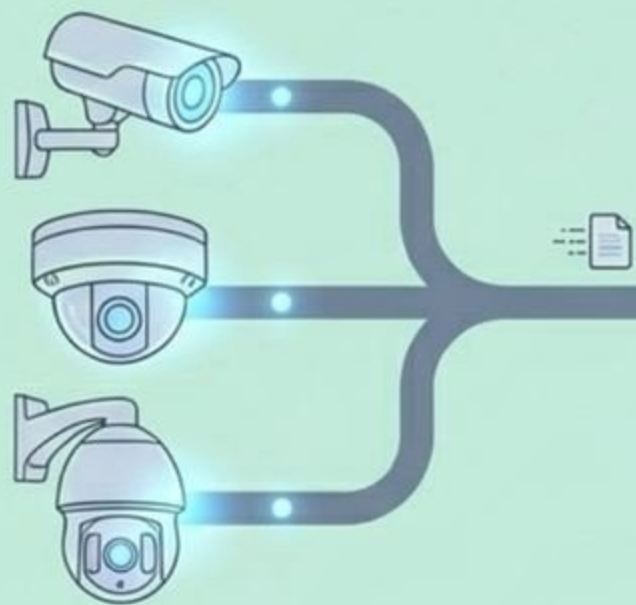

Architectures

無縫整合的端到端安防系統架構

前端 (Edge)

NDA compliant IP Cameras
(搭載 A1 SoC 與邊緣 AI 分析)

NVR 3

CMS 2

傳輸與管理 (Core)

ACTi NVR 3 錄影伺服器與
CMS 2 中央管理系統

終端與呈現 (Display)

電視牆 (TV Wall) 與
ACTi VMS 無縫整合呈現

Applications

為高標準垂直市場打造的專屬方案

政府與軍事

(Government & Military)

聯邦機構、軍基地（強烈
依賴 NDAA 與無後門
合規）。

交通與城市