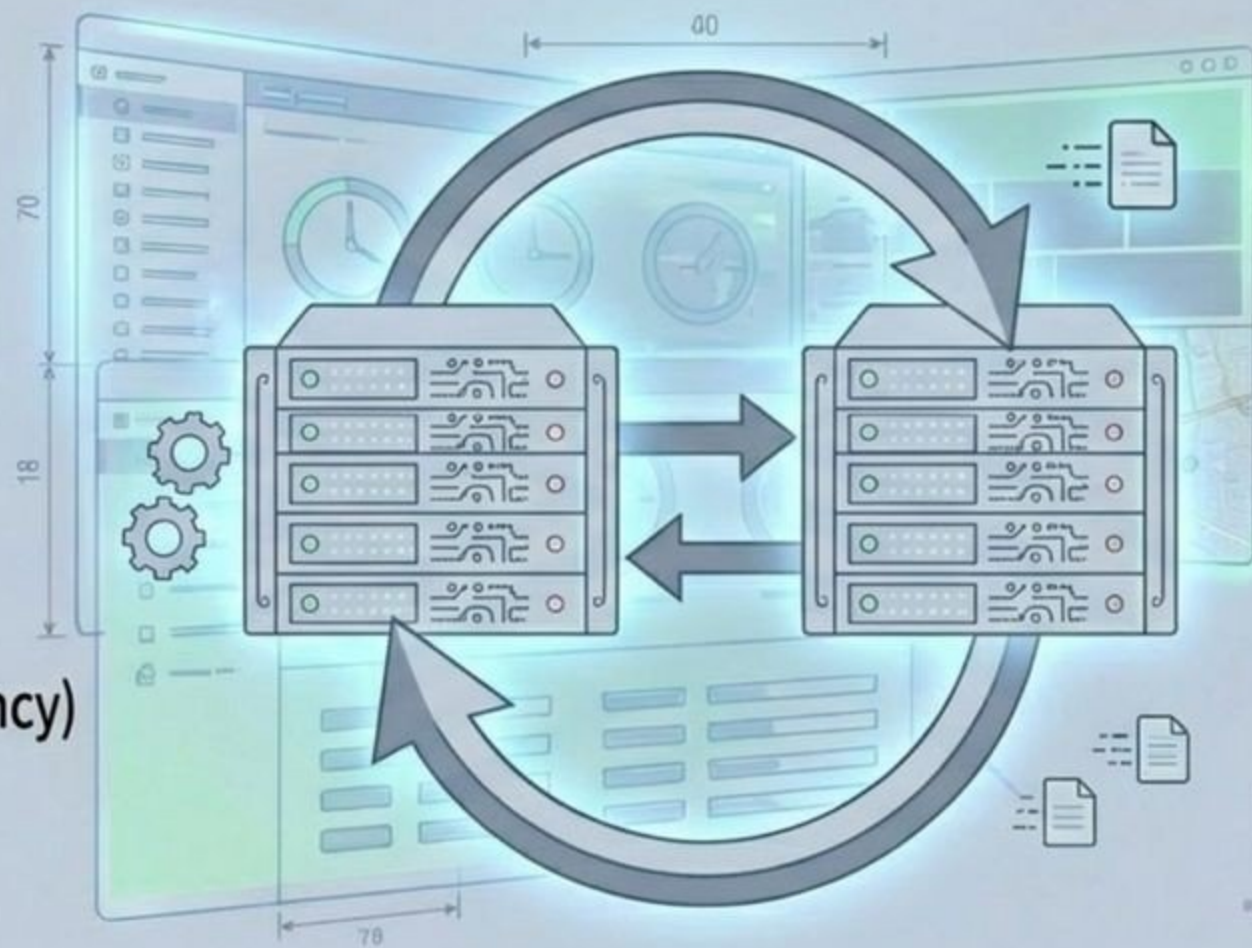

Solutions

軟硬體高度整合與系統擴充性

深度軟體整合

全系列完美相容並最佳化運行 ACTi NVR 3 與 CMS 2 管理平台。

中控室視覺化

原生支援並可無縫串接 TV Wall (電視牆) 解決方案。

智能聯動

結合邊緣 AI 攝影機的 Metadata，實現智能搜尋 (Metadata Search) 與快速事件回放。

伺服器擴充與備援 (Server Capacity & Redundancy)

當作為獨立伺服器運行時，支援超大容量儲存架構與故障轉移 (Failover) 備援機制，確保 24/7 不中斷的高可靠性錄影。