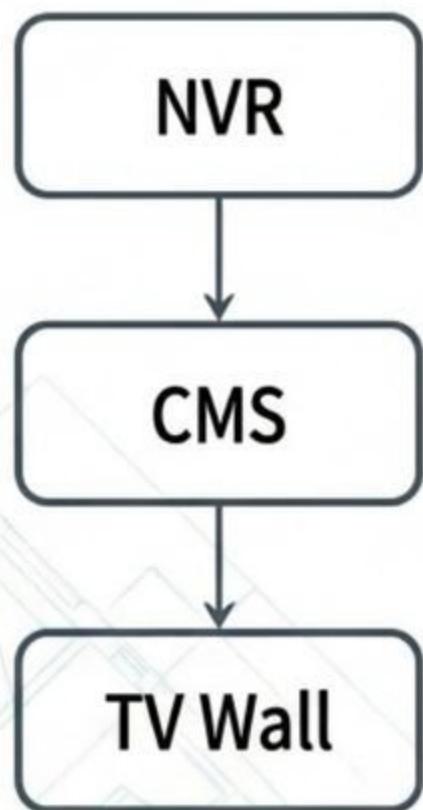

資料中心 (Data Center)

支援尾隨偵測 (Tailgating Detection) 與多重門禁連動，確保核心機房絕對安全。

Solutions

無縫軟硬體整合與高可靠度伺服器方案

軟體整合架構

- Works with NVR 3 Corporate: 支援高階影像管理、Smart Search、Metadata Search 與物件視覺追蹤 (Visual Tracking)。
- Works with CMS 2: 適用於跨樓層、跨地域的大規模集中控制中心架構。
- TV Wall 整合: 支援高達 225 頻道的即時影像分割佈局，滿足戰情室最高需求。