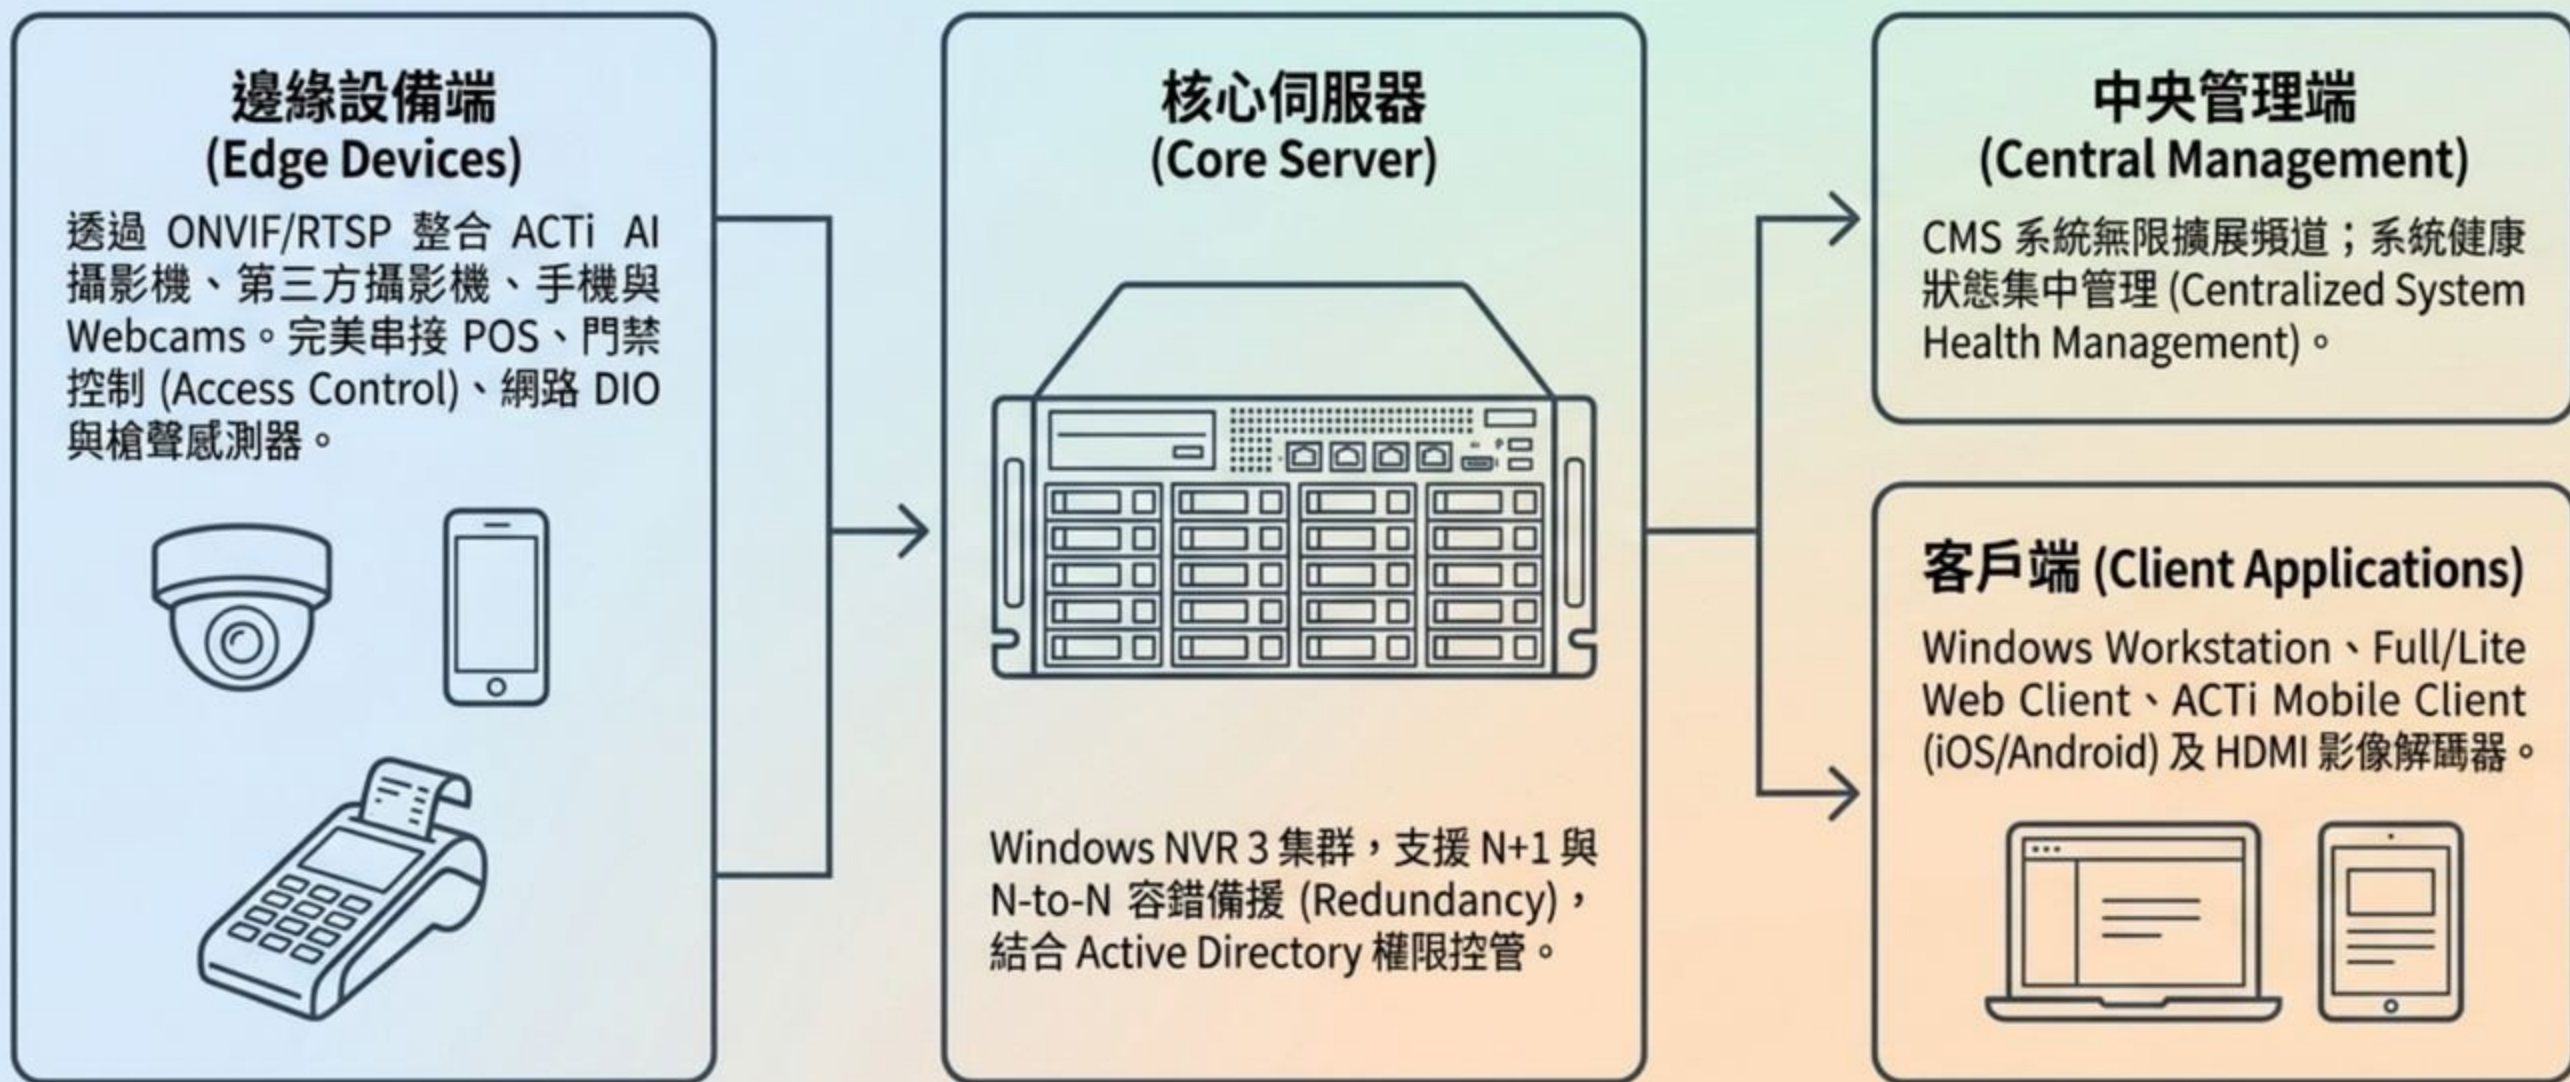

Architectures

NVR 3 系統架構與無縫整合拓撲