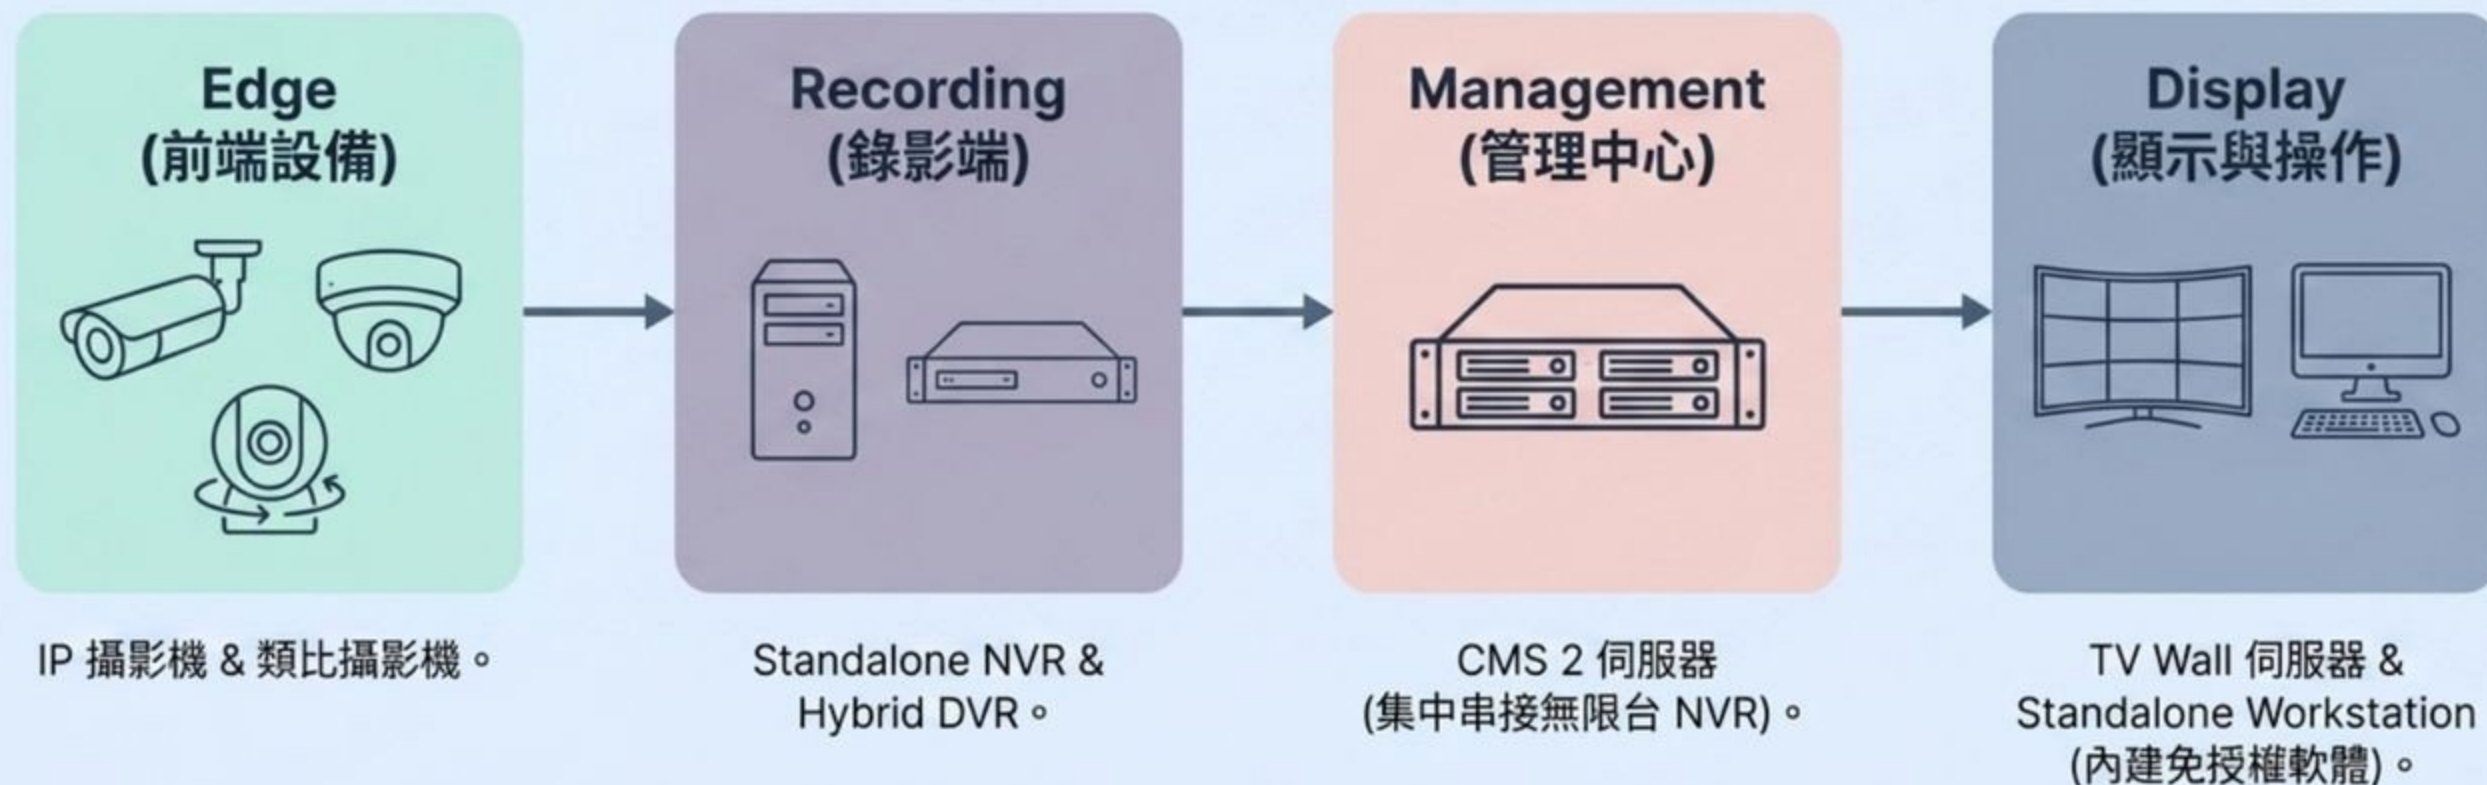

Architectures

系統拓撲與整合架構