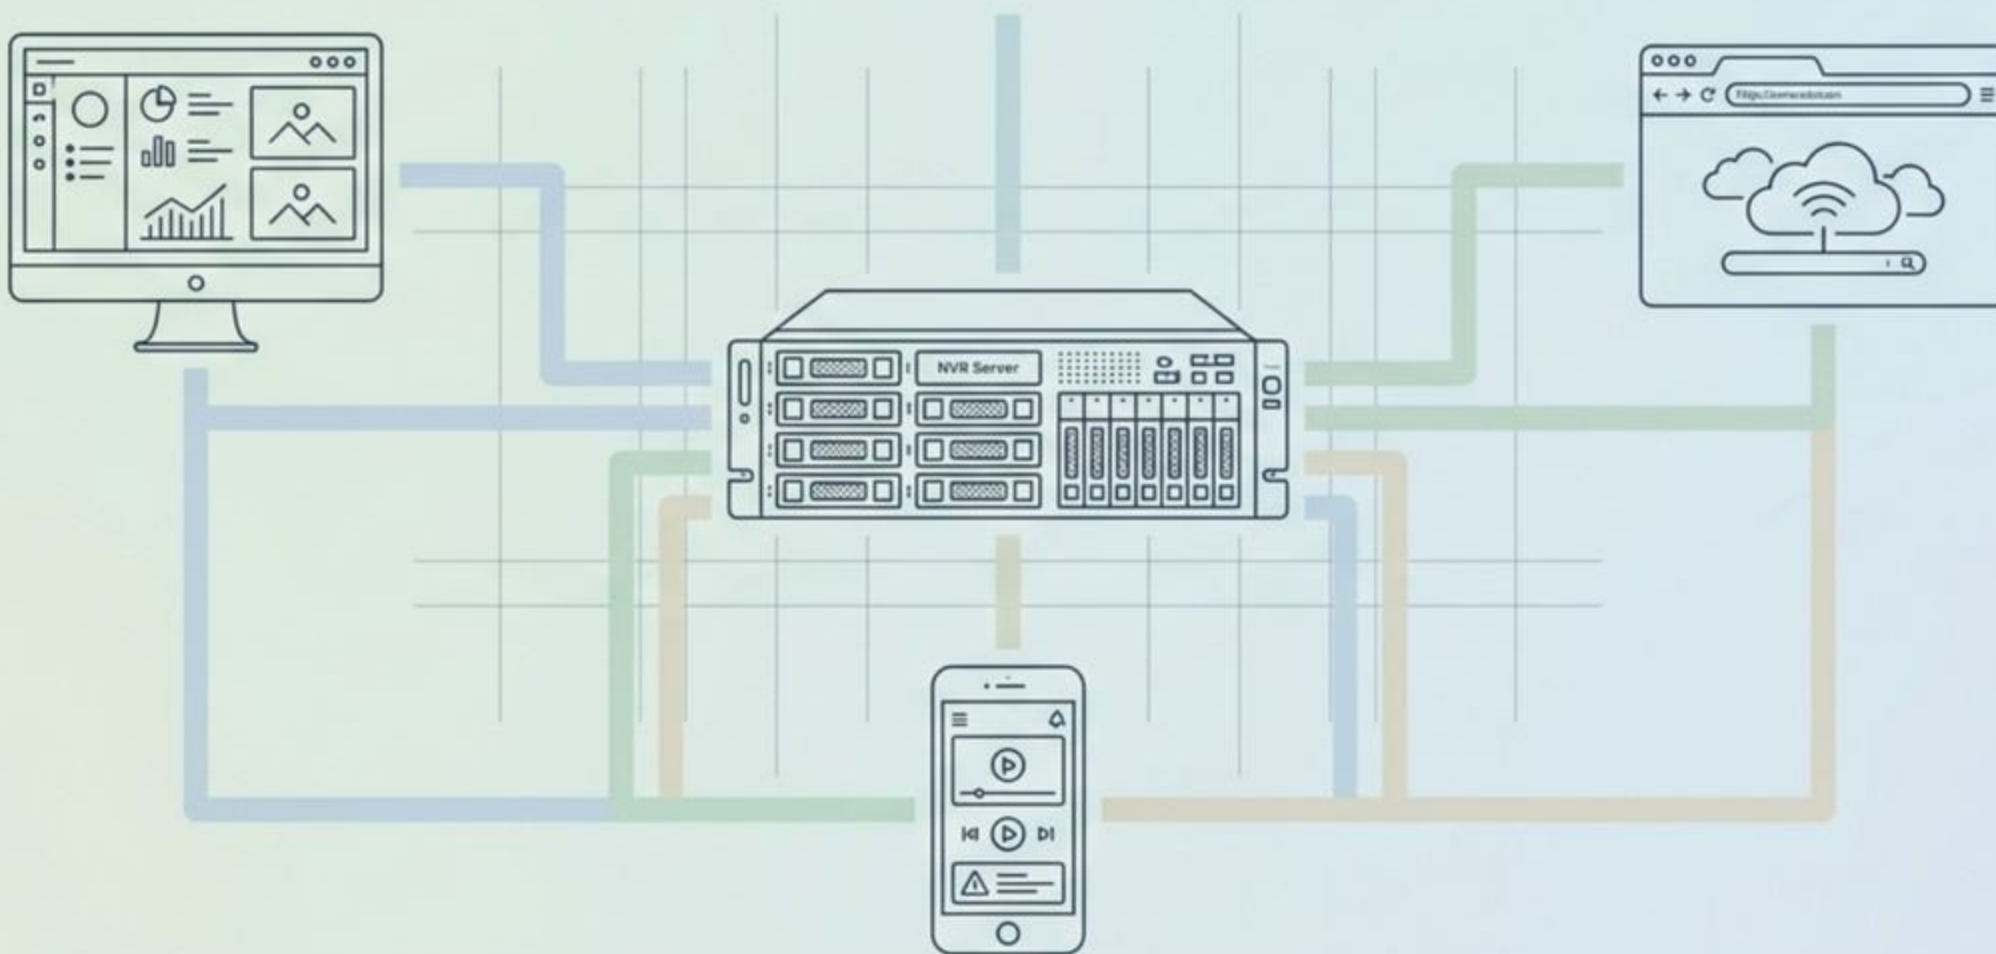

# VMS Client

從任何地點透過工作站、網頁或行動設備存取您的 VMS 伺服器

# Overview

支援多種用戶端應用，提供無限制的遠端存取與權限管理

Windows 作業系統專用工作站  
(Workstation)

網頁瀏覽器全功能版  
(Full Web Client)

網頁瀏覽器精簡版  
(Lite Web Client)

Android 與 iOS 專屬行動 APP  
(Mobile Client)

Role	Client PC	Workstation Client	Full Web Client	Lite Web Client
 IT Admin (Setup)	Dedicated	<b>Y</b>	<b>Y</b>	
 Security Officer	Dedicated	<b>Y</b>	<b>Y</b>	
 Supervisor / Manager	May change anytime	<b>Y</b>		<b>Y</b>
 Owner	May change anytime	<b>Y</b>		<b>Y</b>