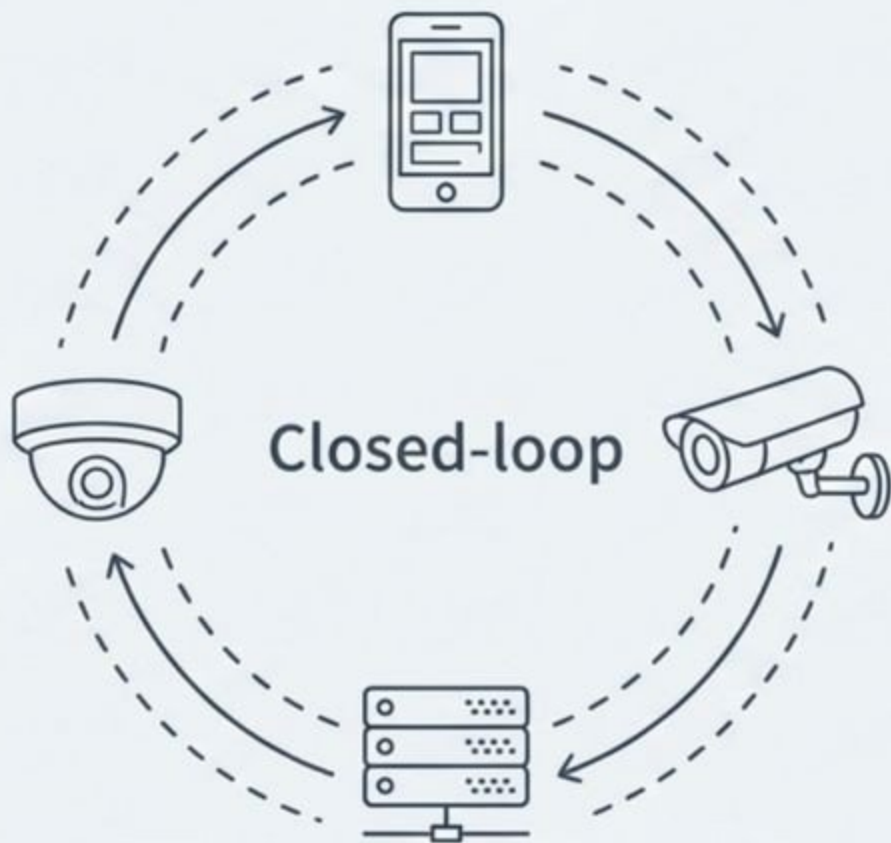

### Core Capabilities (核心共通功能 - 兩者皆具備)

基礎監控任務完美對應。包含即時觀看、NVR 影像回放、快照、PTZ/數位放大控制、手動錄影、觸發 DO 控制、事件搜尋，以及強大的 Video Push 與推播通知。

### Advanced Integration (進階整合優勢 - Android 獨佔優勢)

針對工廠管理與複雜場域專案，現階段強烈建議部署 Android 設備以解鎖獨家功能：

**環境聯防：**門禁整合 (Access Control)、POS 系統整合、網路 I/O。

**邊緣運算：**支援直接讀取攝影機內部記憶卡 (Internal Memory Card) 進行回放。

**視覺化管理：**Google Maps 定位與書籤功能 (Bookmarks)。

# Summary

打造零死角、高機動性的安防生態圈

1

**行動化無縫監控：**將複雜的 VMS 系統濃縮於掌中，透過直覺的介面，達成即時影像查看與精確回放。

2

**雙向協作化身安防利器：**獨特的「行動裝置作為攝影機」串流功能，打破傳統監控邊界，為巡邏警衛提供最經濟實惠的密錄器解決方案。

3

**深度整合且無額外成本：**免費應用程式完美向下相容 CMS2、NVR3 與 ENR 系列，並支援高階整合 (如 POS、門禁)，是系統整合商為客戶提升專案價值的終極安防秘訣。