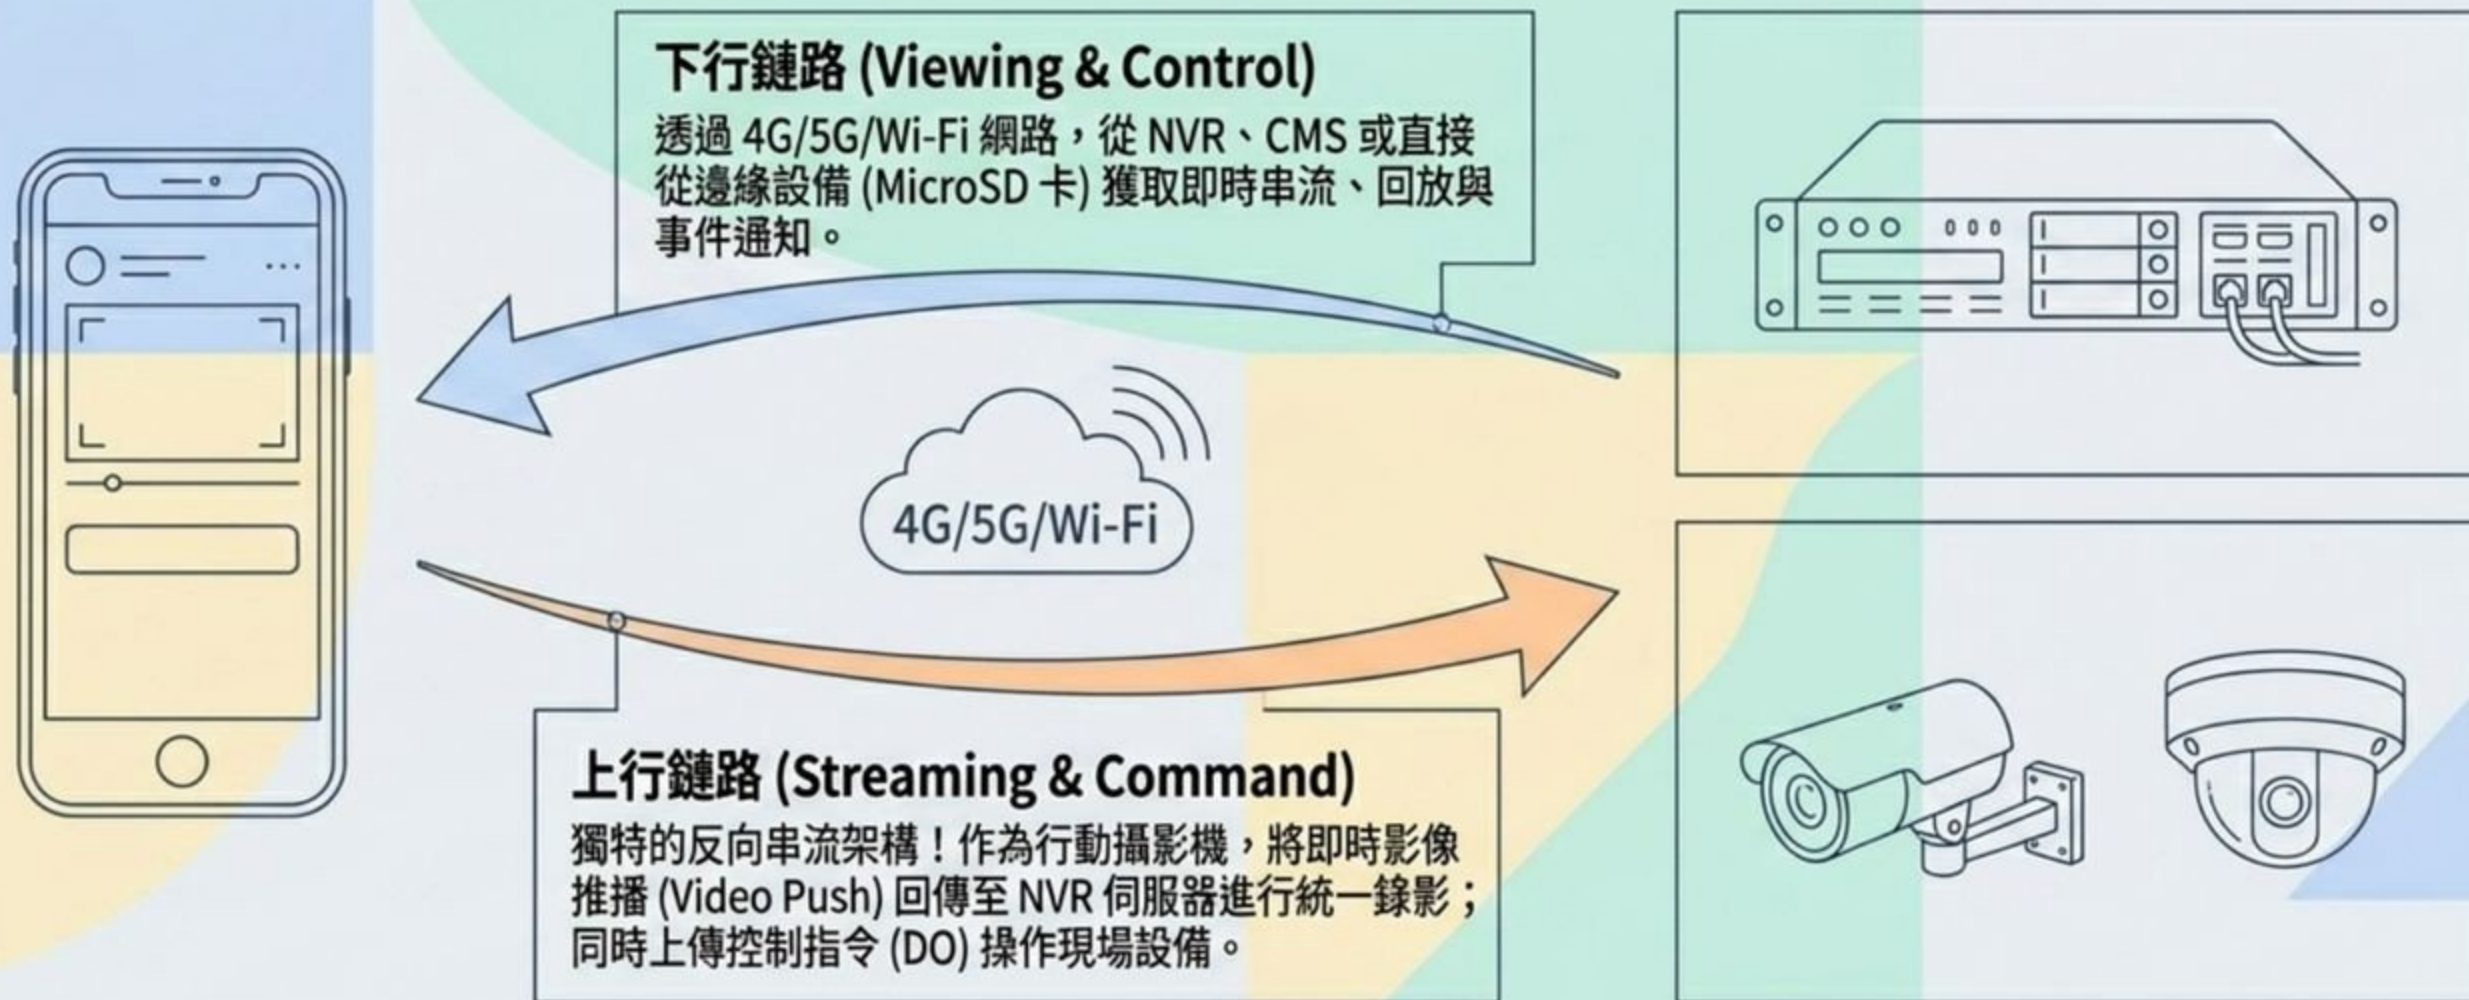

Architectures

ACTi Mobile Client 端到端系統整合架構