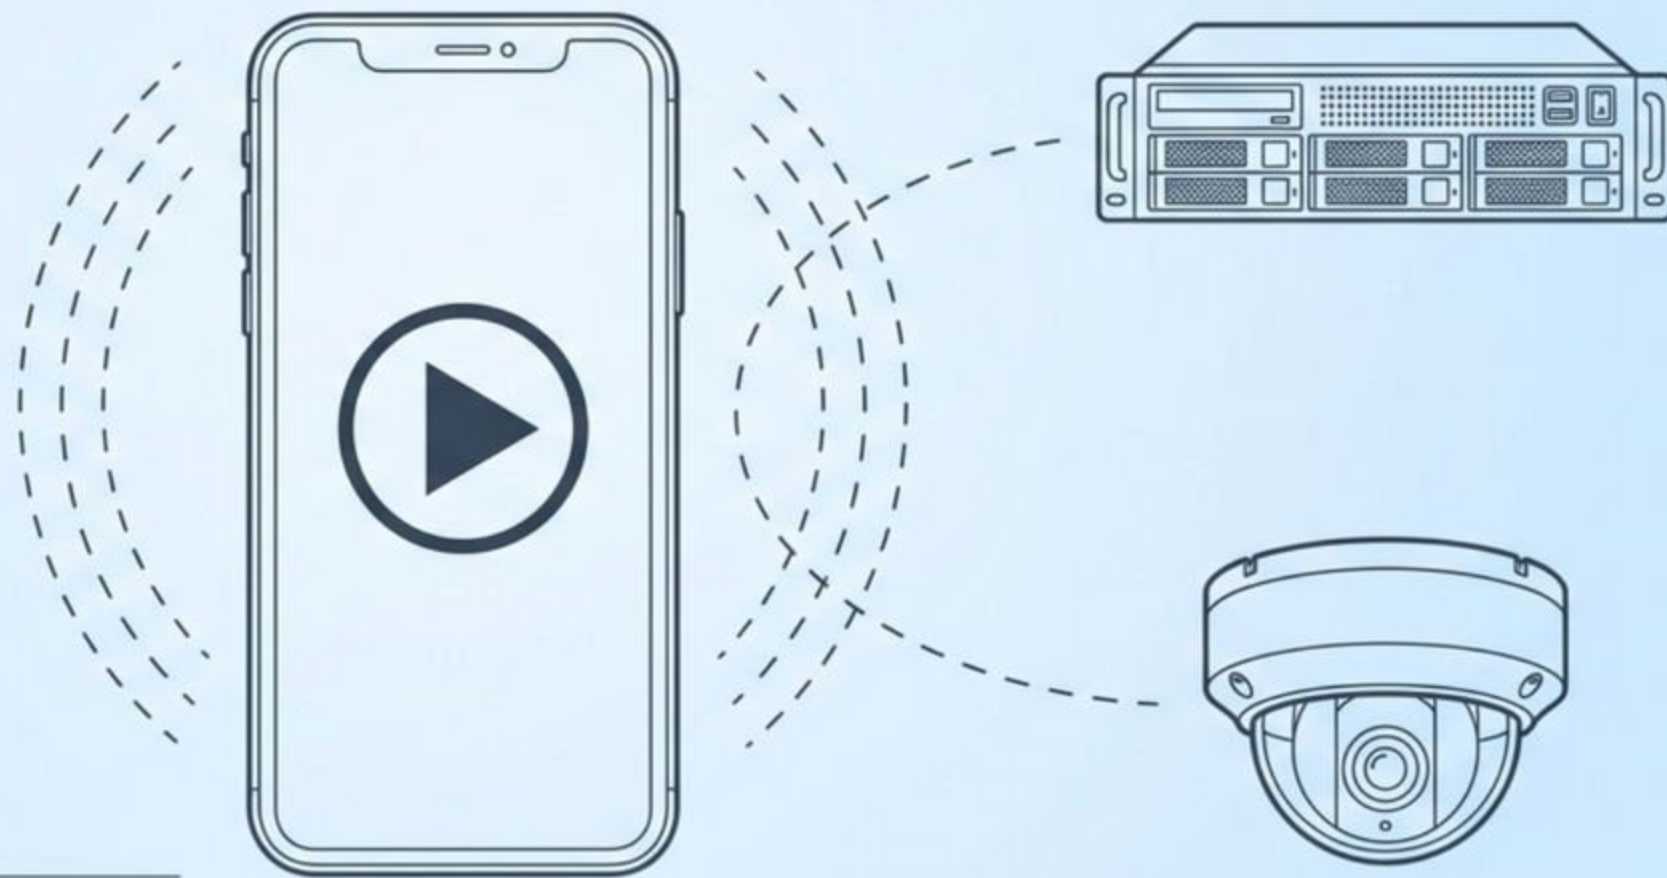

Mobile Client

專為 ACTi 系統整合商打造之全方位行動影像管理平台

2026/03/02