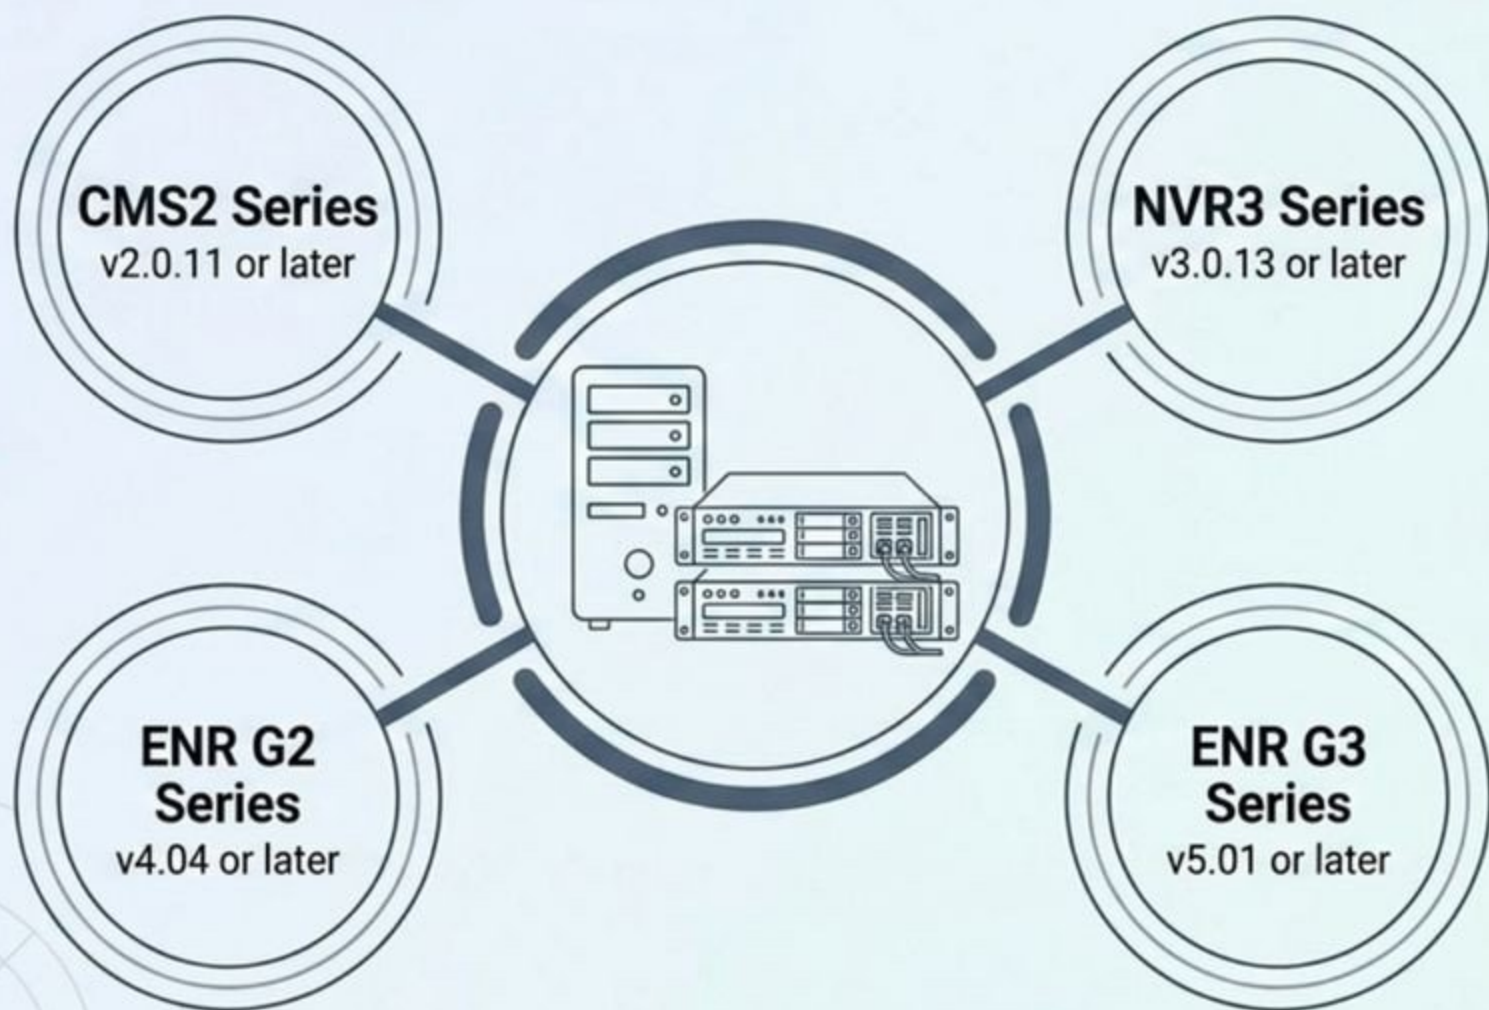

Solutions

無縫整合 ACTi 影像管理與伺服器生態系

Capacity & Redundancy Features (系統乘載與冗餘)

- 支援影像推播 (Video Push) 至 NVR 3 Corporate 企業版，賦予前線人員動態擴充頻道的能力。
- 無縫結合 ACTi Cloud Notification Service (雲端通知服務)，確保在 App 關閉或裝置鎖定時，高危急事件警報仍能穩定傳達，實現不中斷的系統冗餘保護。