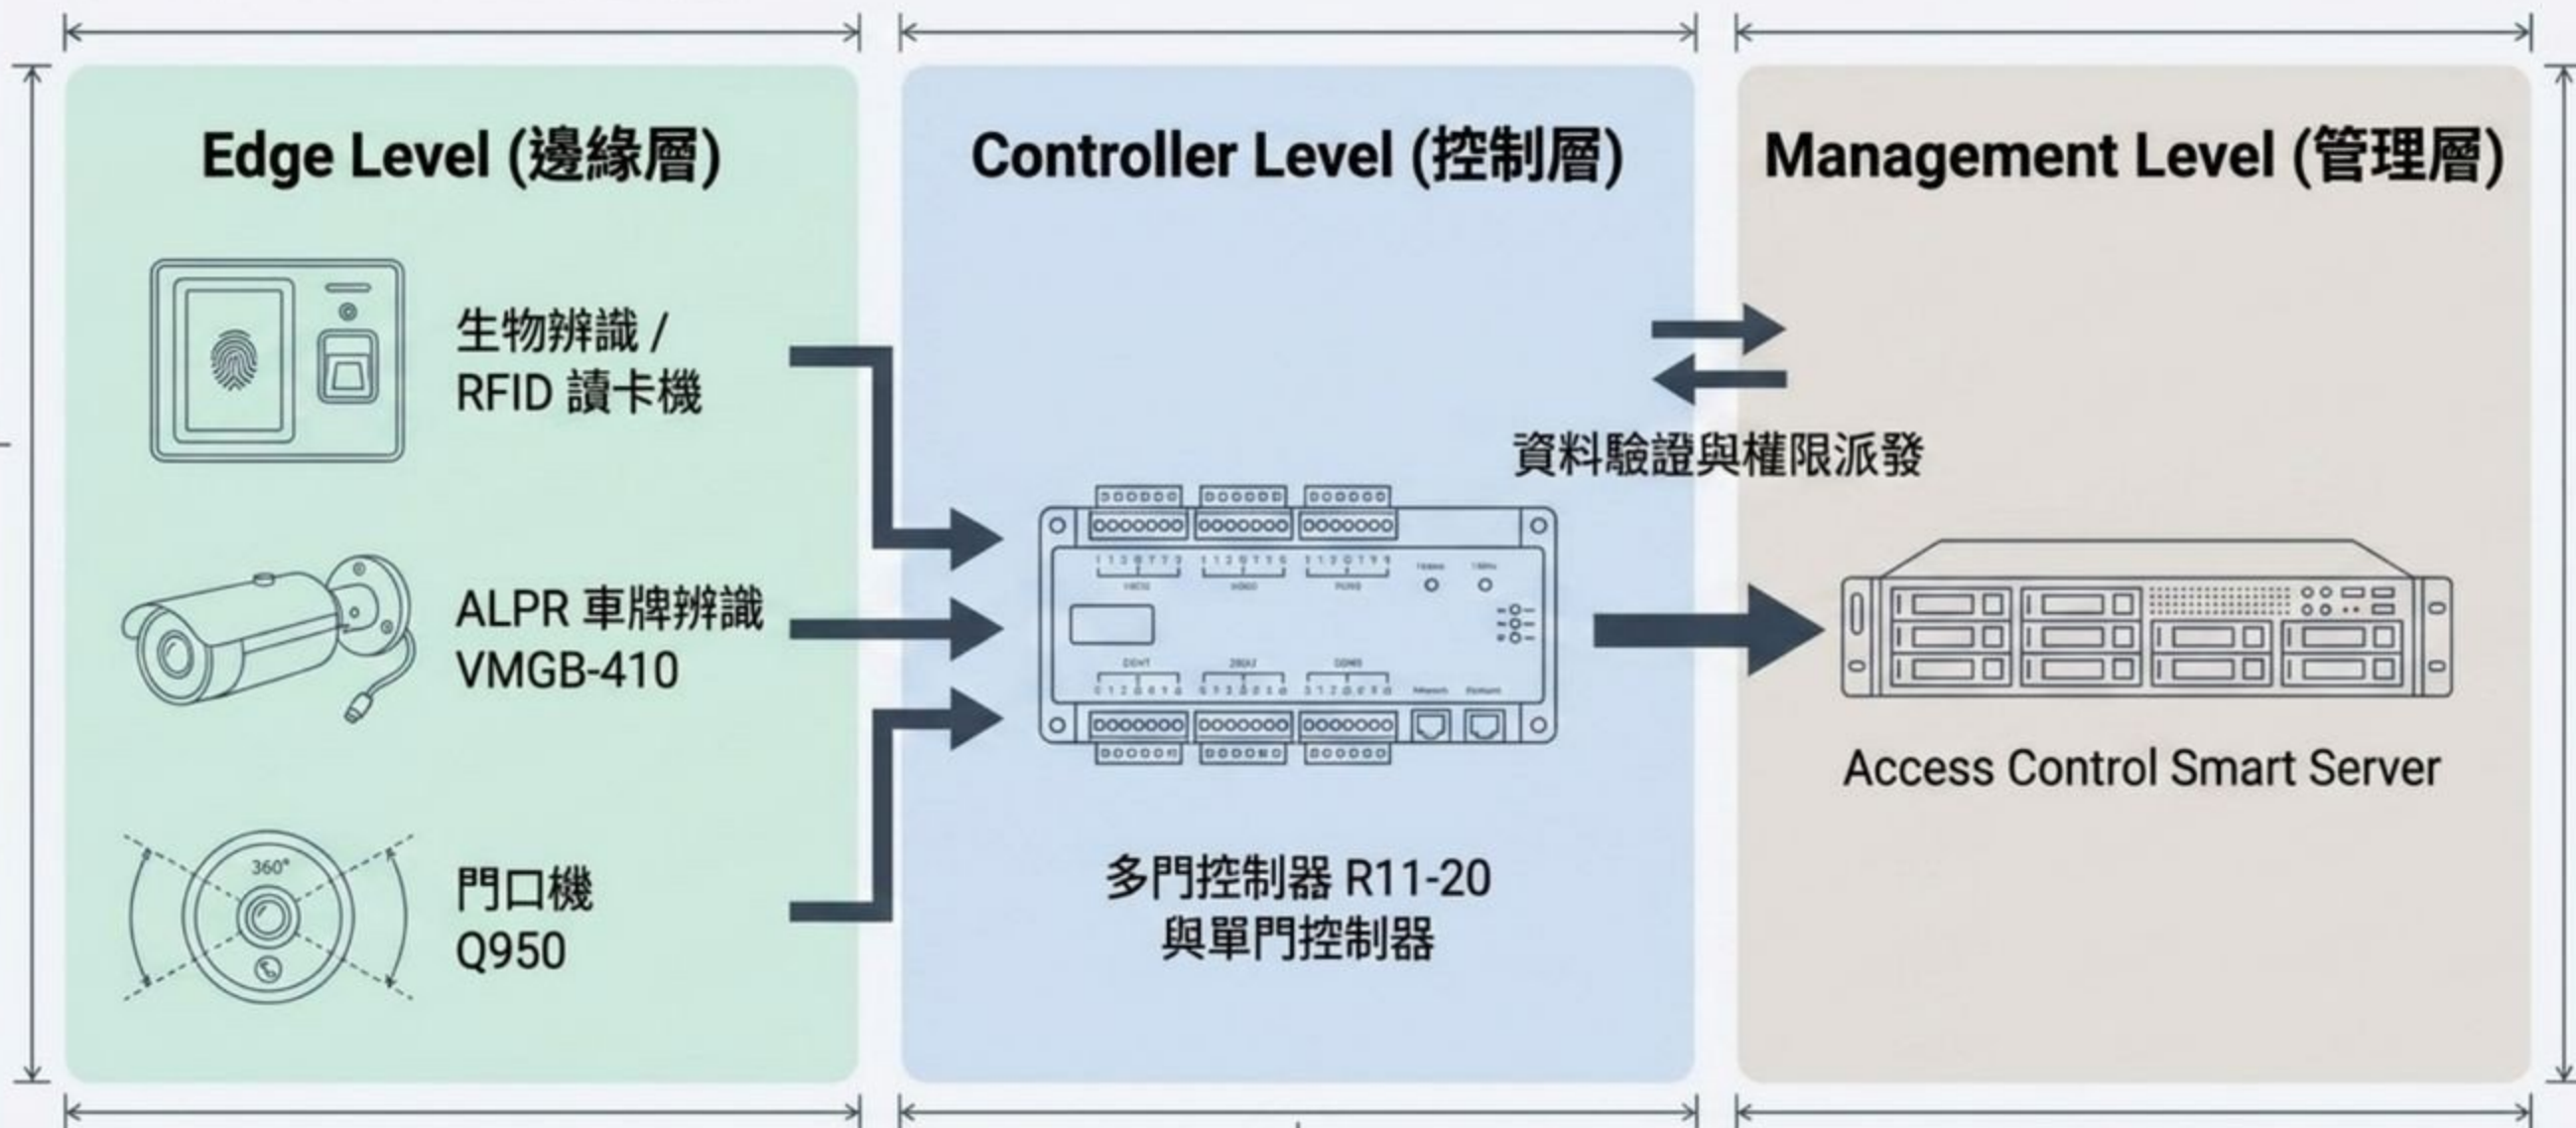

Architectures

系統資料流與硬體拓撲