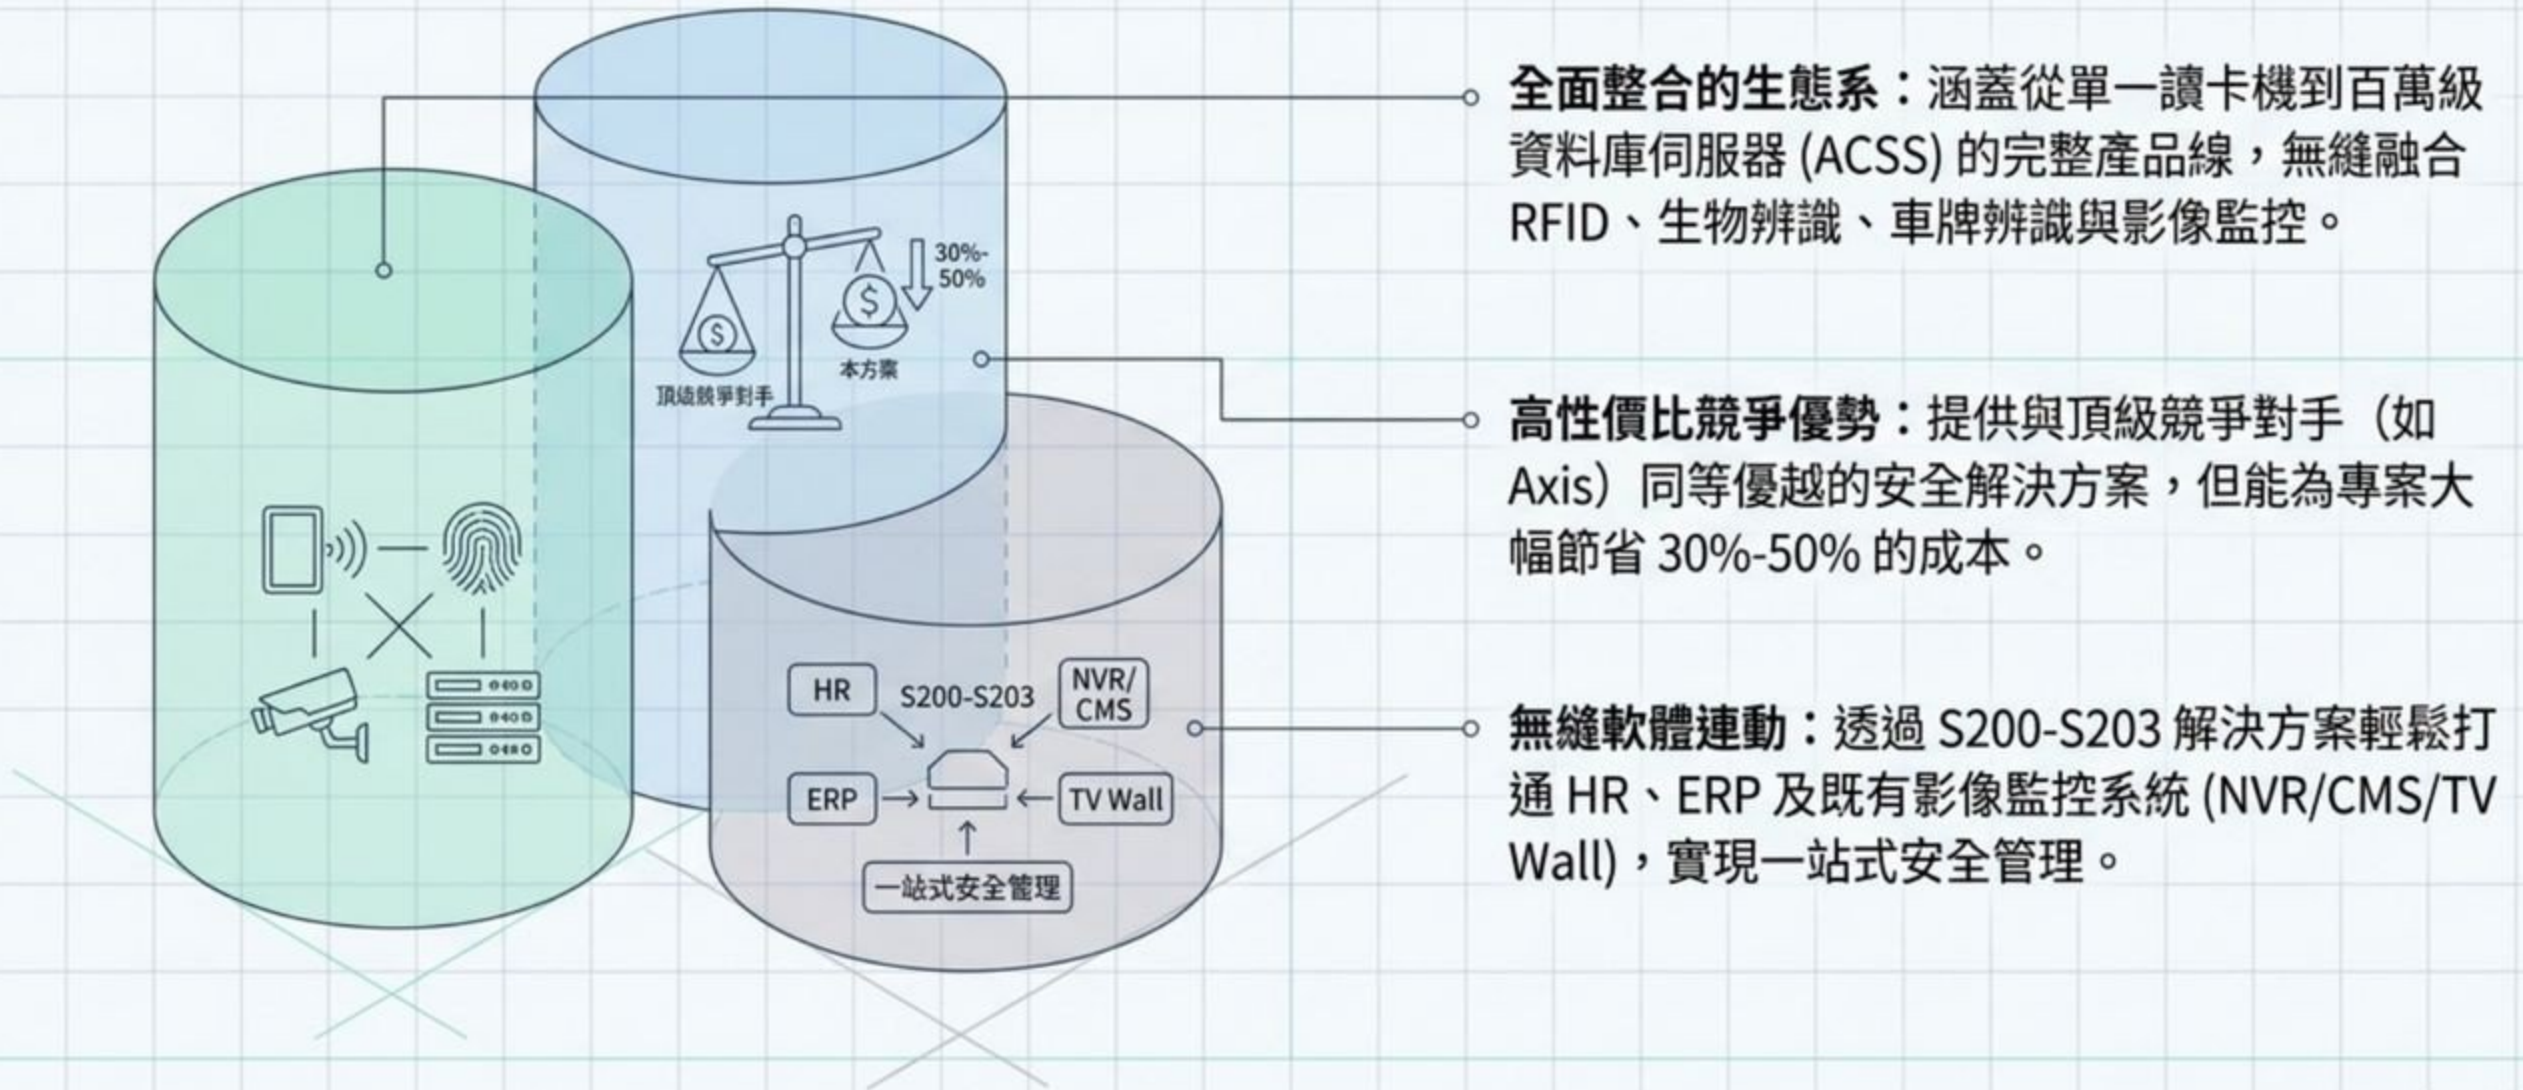

Summary

打造極致安全與高性價比的門禁生態系