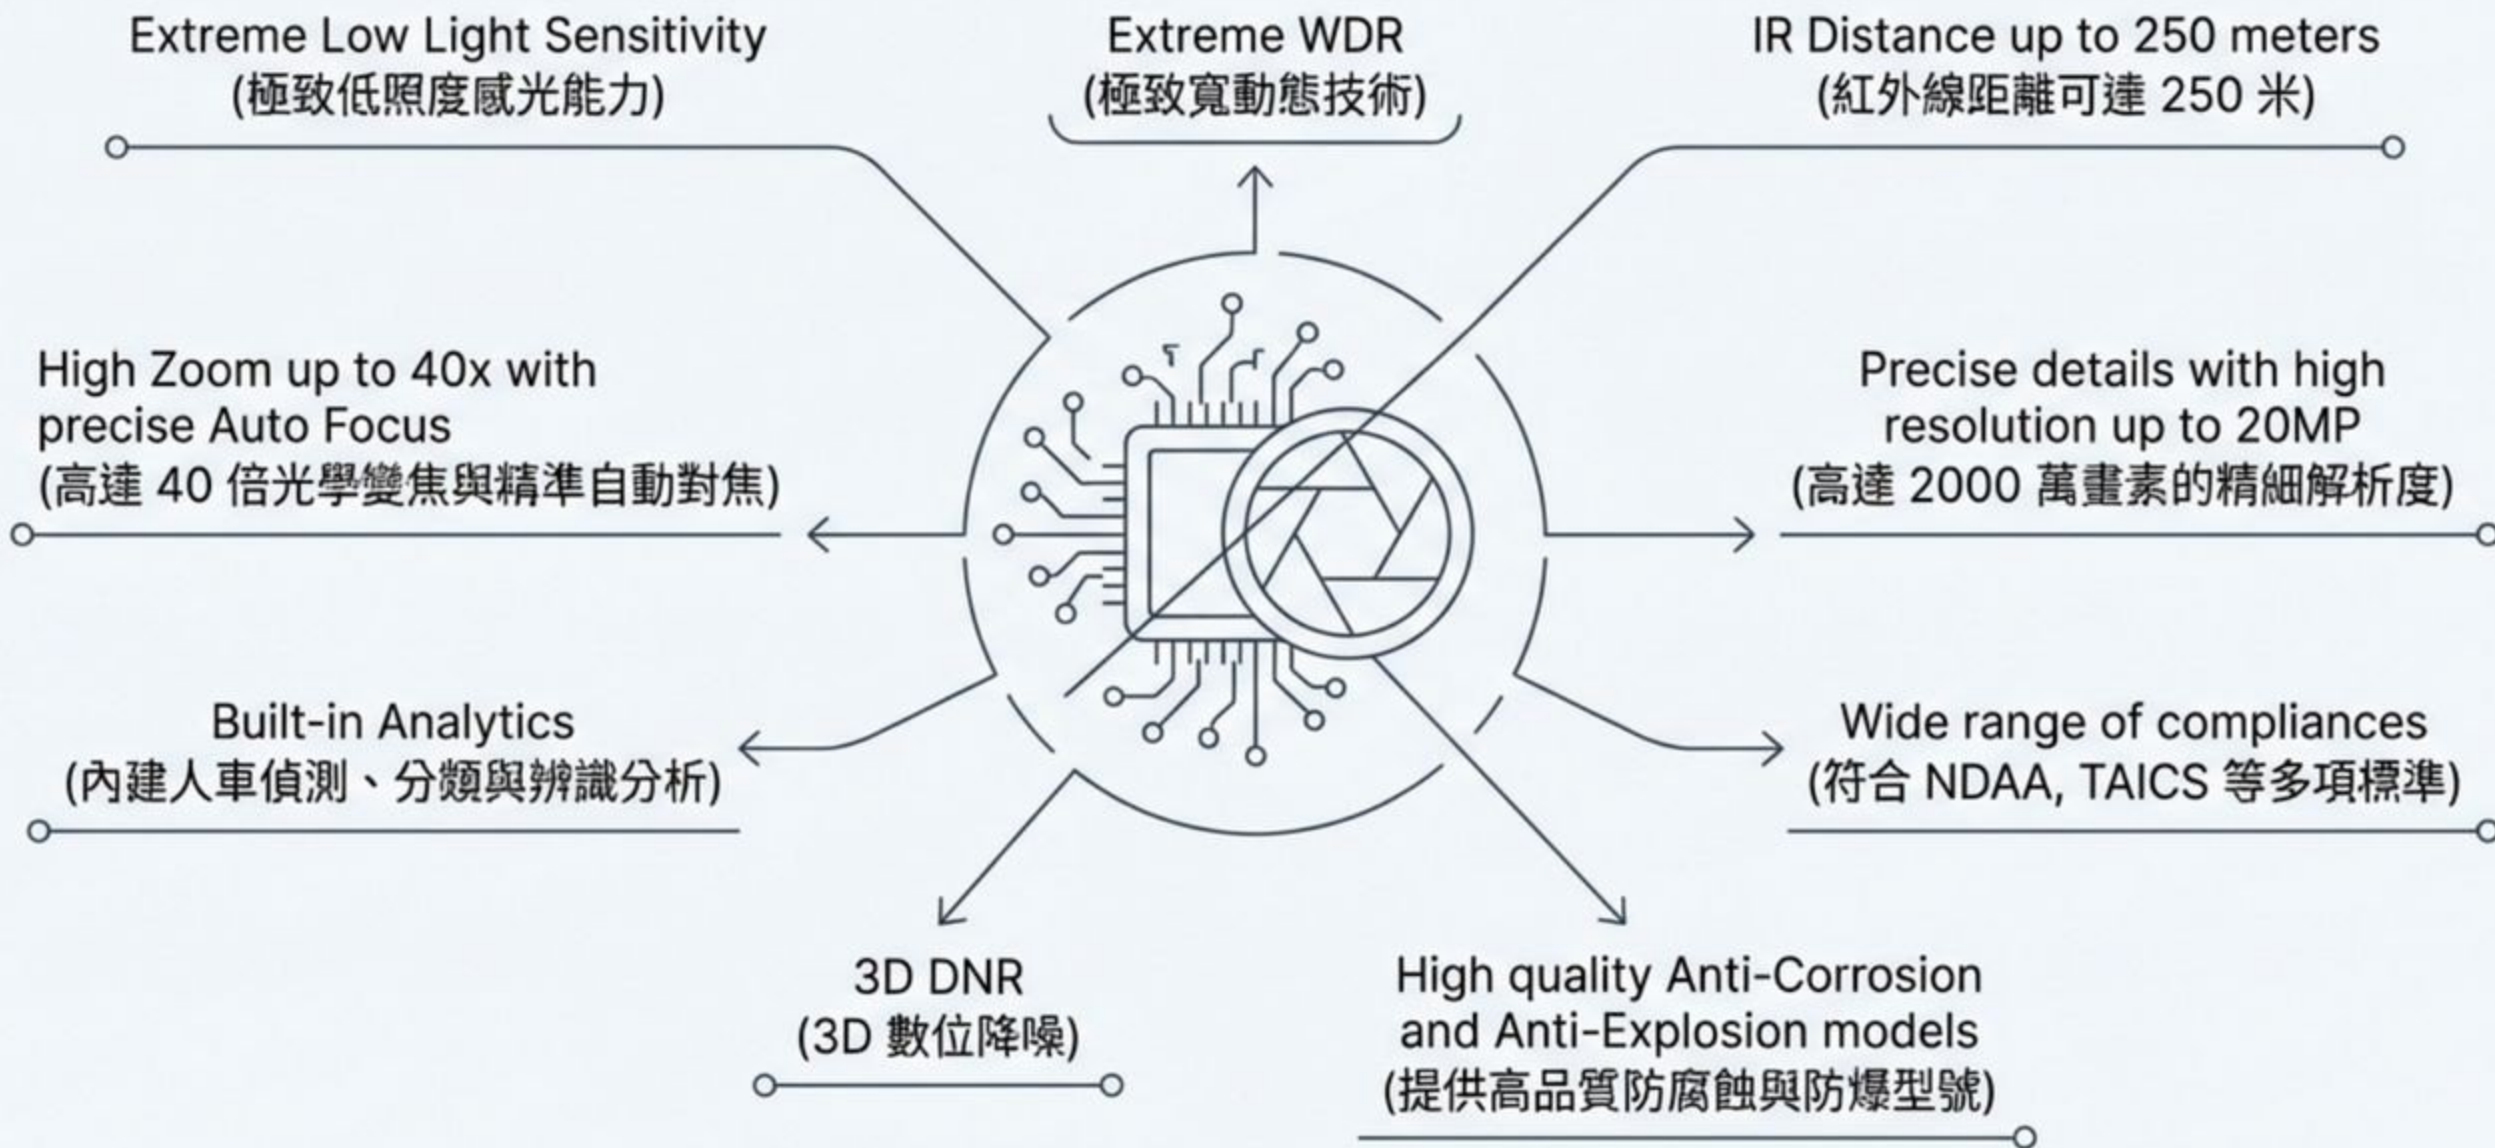

Features

核心技術優勢 (Key Technical Advantages)