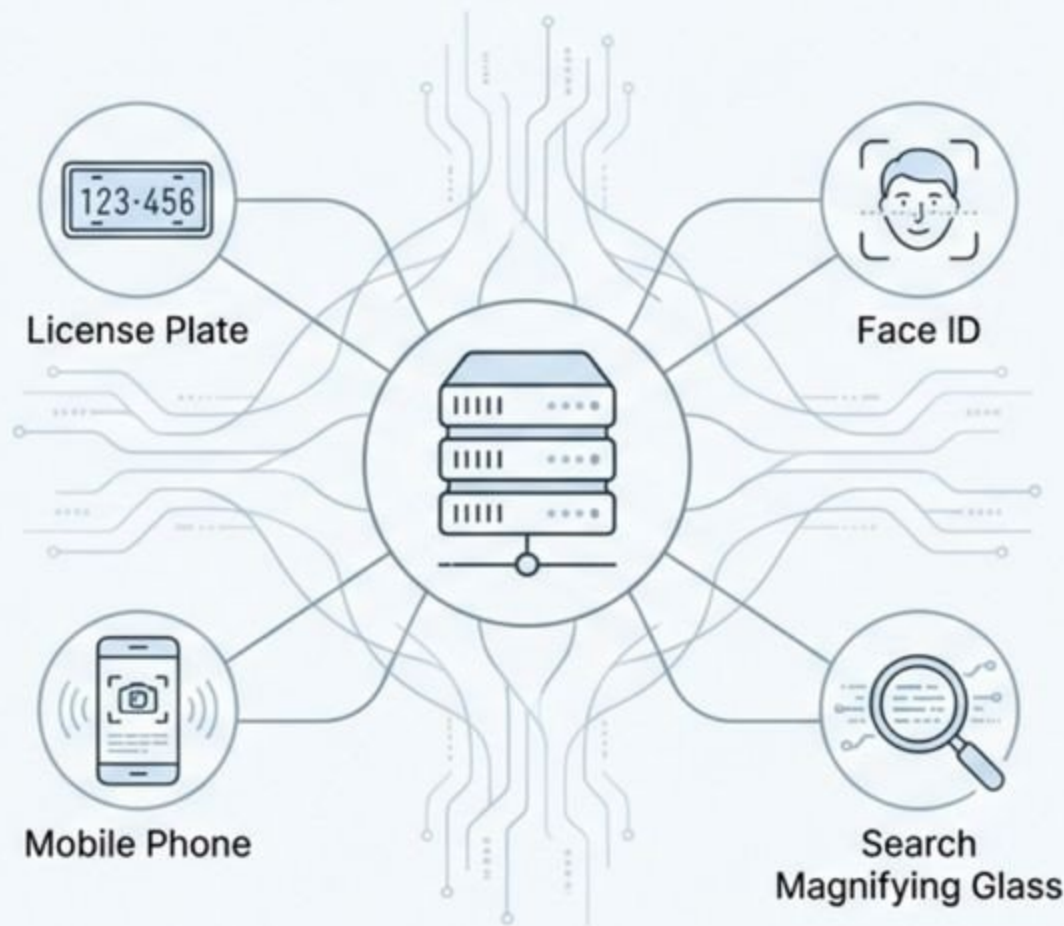

系統架構示意圖 (System Architecture Diagram)

Applications

垂直市場應用 (Vertical Market Applications)

Transportation (交通監控)

機場 (Airports)、火車站
(Train Stations)、
停車場 (Parking Lots).

Critical Infrastructure (關鍵基礎設施)

政府設施 (Government)、
數據中心 (Data Centers).

Commercial (商業應用)

銀行 (Banks)、賭場 (Casinos).

City Surveillance (城市安防)

公園與廣場 (Parks & Squares)、
道路監控.

Solutions

軟體整合與進階功能 (Software Integration & Advanced Functions)

ACTi NVR 3 Integration

- 支援 AI 攝影機的中繼資料搜尋 (Metadata Search)，可快速尋找特定人車物件。

Central Management System (CMS 2)

- 適用於大規模跨點監控管理。

License Plate

Face ID

Mobile Phone

Search
Magnifying Glass

Deep Learning Analytics

- ALPR (車牌辨識)
- Face Recognition (人臉辨識)

Mobile Vehicle Surveillance

- 針對移動車輛的專用解決方案。

Standalone Capability

- 支援邊緣錄影與分析，降低伺服器頻寬負擔。

Product Introduction

Product Matrix - Box & Bullet (廂型與槍型攝影機)

Box Cameras

Fixed Box