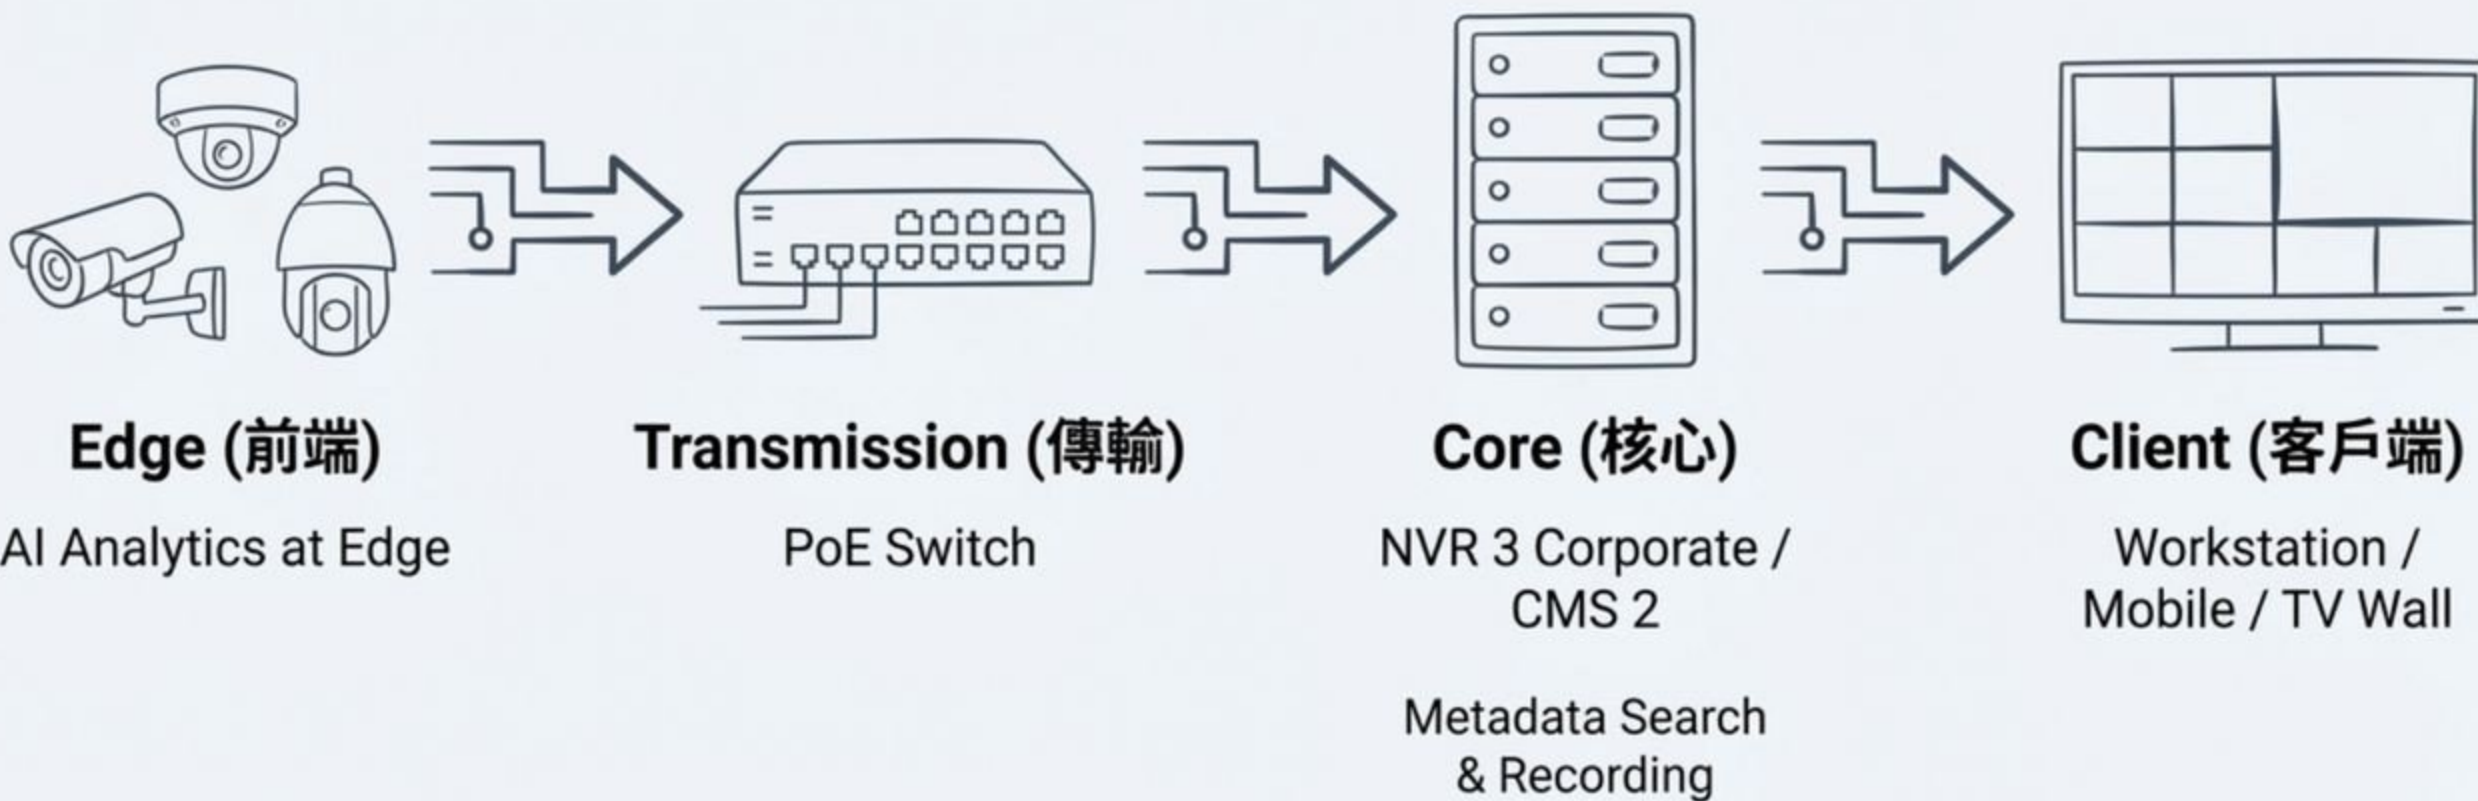

提供全系列極致寬動態 (Extreme WDR) 與極致低照度 (Extreme Low Light Sensitivity) 攝影機。

適用性 (Suitability)

涵蓋 Box, Bullet, Dome, PTZ 多種外型，專為機場、銀行、城市監控等關鍵場域設計，確保全天候影像證據清晰。

Features

核心技術優勢 (Key Technical Advantages)

Architectures

系統架構示意圖 (System Architecture Diagram)

Applications

垂直市場應用 (Vertical Market Applications)

Transportation (交通監控)

機場 (Airports)、火車站
(Train Stations)、
停車場 (Parking Lots).

Critical Infrastructure (關鍵基礎設施)

政府設施 (Government)、
數據中心 (Data Centers).