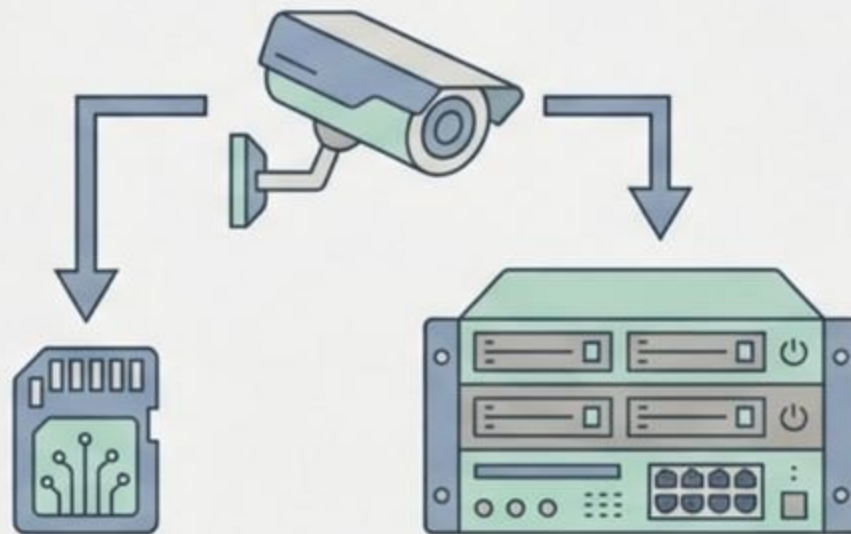

Camera SD Card Synchronization

邊緣儲存無縫同步技術與全系列產品矩陣

Overview

什麼是邊緣儲存？

邊緣儲存定義：許多安全監控攝影機具備 MicroSD 卡插槽，允許插入適當容量的記憶卡進行錄影，此架構即稱為邊緣儲存 (Edge Storage)。

獨立運作 (Standalone)

在最基本的解決方案中，邊緣儲存作為主要儲存設備，完全不需要 NVR。

混合架構 (Combined)

邊緣儲存也可與 NVR 伺服器結合使用，形成強大、無死角的備援機制。

Features

MicroSD 卡同步技術的核心優勢

NVR 作為主要錄影

當攝影機將即時影像串流至 NVR 時，NVR 為主要設備，負責接收並儲存影像。

網路中斷時的本地備援

若網路連線發生中斷，攝影機將自動無縫切換，繼續將影片片段錄製於本機的邊緣儲存設備 (MicroSD)。

連線恢復後自動同步

當與 NVR 的連線恢復時，邊緣儲存上錄製的檔案將自動與 NVR 伺服器進行同步。

無縫影像覆蓋

確保任何情況下都能提供 100% 無間斷的影像記錄，徹底消滅錄影空窗期。

Architectures

邊緣儲存同步機制的運作流程

狀態 1：正常傳輸

即時串流至 NVR，由 NVR 負責主要儲存。

狀態 2：網路故障

網路斷線觸發自動接管，影像直接寫入 MicroSD 卡。

狀態 3：連線恢復與同步

網路修復，攝影機自動將遺失區段的錄影檔回傳至 NVR，補齊完整錄影軌跡。

Applications

最適合的高階影像備援垂直市場

高規格備援需求專案

專為不允許任何影像遺失的專案設計，結合主 NVR 與邊緣儲存的極致故障轉移解決方案。

極端網路異常場景