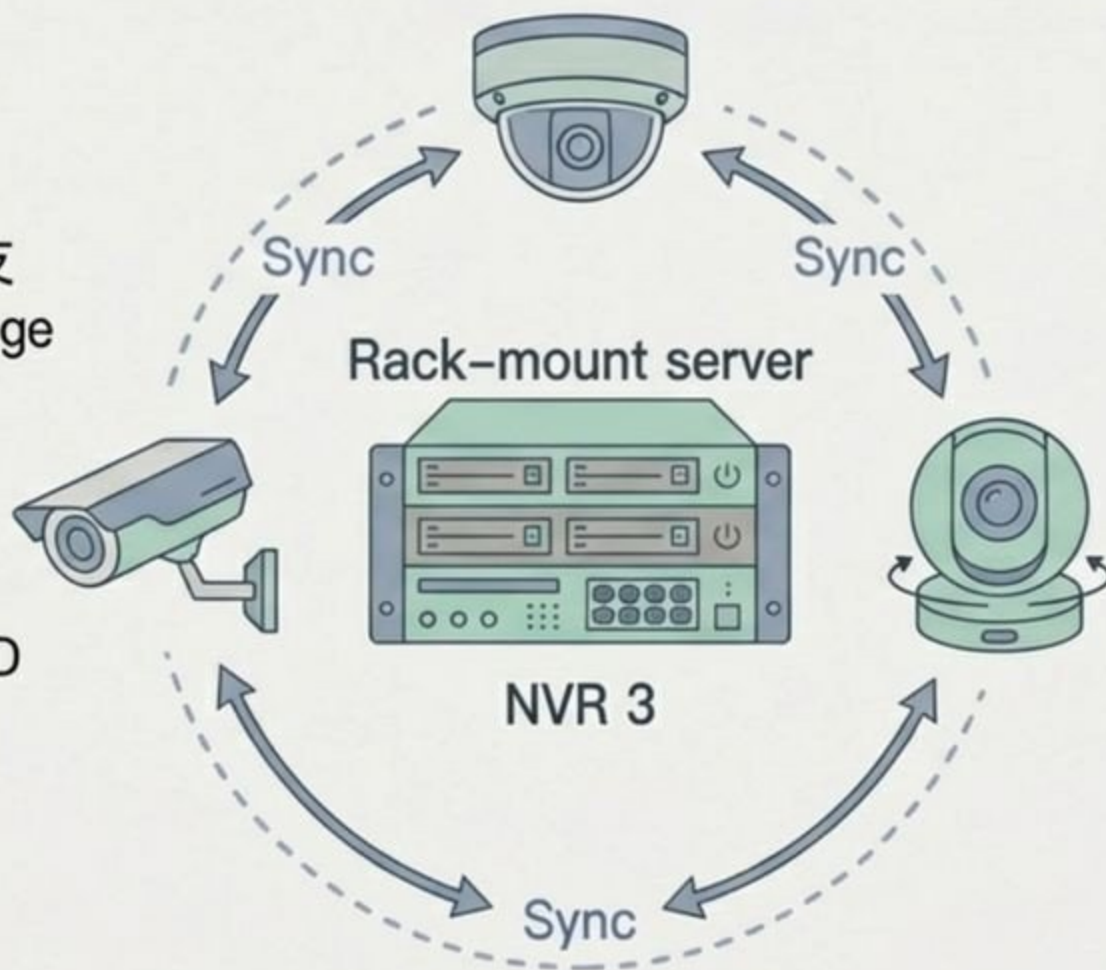

邊緣儲存也可與 NVR 伺服器結合使用，形成強大、無死角的備援機制。

Features

MicroSD 卡同步技術的核心優勢

NVR 作為主要錄影

當攝影機將即時影像串流至 NVR 時，NVR 為主要設備，負責接收並儲存影像。

網路中斷時的本地備援

若網路連線發生中斷，攝影機將自動無縫切換，繼續將影片片段錄製於本機的邊緣儲存設備 (MicroSD)。

連線恢復後自動同步

網路斷線觸發自動接管，影像直接寫入 MicroSD 卡。

狀態 3：連線恢復與同步

網路修復，攝影機自動將遺失區段的錄影檔回傳至 NVR，補齊完整錄影軌跡。

Applications

最適合的高階影像備援垂直市場

高規格備援需求專案

專為不允許任何影像遺失的專案設計，結合主 NVR 與邊緣儲存的極致故障轉移解決方案。

極端網路異常場景

當網路基礎設施完全癱瘓，導致備援 NVR 也無法存取攝影機時，攝影機自身的獨立儲存是唯一能保證無縫錄影的方法。

金融機構 / 銀行

確保金庫與櫃檯交易無死角錄影。

關鍵基礎設施

電廠、水廠遭遇廣泛網路斷線時仍維持嚴密安防。

博弈娛樂 (Casinos)

滿足嚴格的合規性與 24/7 不中斷錄影要求。

Solutions

ACTi NVR 3 整合與系統架構

核心軟體整合：

ACTi 的 NVR 3 伺服器全面支援邊緣儲存同步 (Edge Storage Synchronization) 功能。

硬體相容性：

完美相容於所有具備 MicroSD 儲存能力的 ACTi 攝影機。

伺服器擴充與備援：

支援 NVR 3 Business 與 NVR 3 Corporate，並可無縫整合 CMS 2 與 TV Wall，提供無限制的擴充性與 N-to-M 伺服器級備援，雙重保障影像資料安全。