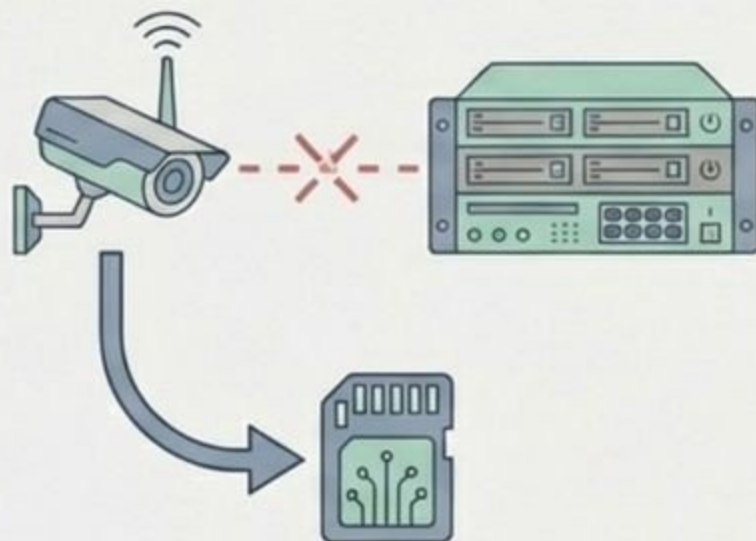

Camera SD Card Synchronization

邊緣儲存無縫同步技術與全系列產品矩陣

Overview

什麼是邊緣儲存？

邊緣儲存定義：許多安全監控攝影機具備 MicroSD 卡插槽，允許插入適當容量的記憶卡進行錄影，此架構即稱為邊緣儲存 (Edge Storage)。

獨立運作 (Standalone)

在最基本的解決方案中，邊緣儲存作為主要儲存設備，完全不需要 NVR。

混合架構 (Combined)

邊緣儲存也可與 NVR 伺服器結合使用，形成強大、無死角的備援機制。

Features

MicroSD 卡同步技術的核心優勢

NVR 作為主要錄影

當攝影機將即時影像串流至 NVR 時，NVR 為主要設備，負責接收並儲存影像。

網路中斷時的本地備援

若網路連線發生中斷，攝影機將自動無縫切換，繼續將影片片段錄製於本機的邊緣儲存設備 (MicroSD)。

連線恢復後自動同步

當與 NVR 的連線恢復時，邊緣儲存上錄製的檔案將自動與 NVR 伺服器進行同步。

無縫影像覆蓋

確保任何情況下都能提供 100% 無間斷的影像記錄，徹底消滅錄影空窗期。

Architectures

邊緣儲存同步機制的運作流程

狀態 1：正常傳輸

即時串流至 NVR，由 NVR 負責主要儲存。

狀態 2：網路故障

網路斷線觸發自動接管，影像直接寫入 MicroSD 卡。

狀態 3：連線恢復與同步

網路修復，攝影機自動將遺失區段的錄影檔回傳至 NVR，補齊完整錄影軌跡。

Applications

最適合的高階影像備援垂直市場

高規格備援需求專案

專為不允許任何影像遺失的專案設計，結合主 NVR 與邊緣儲存的極致故障轉移解決方案。

極端網路異常場景