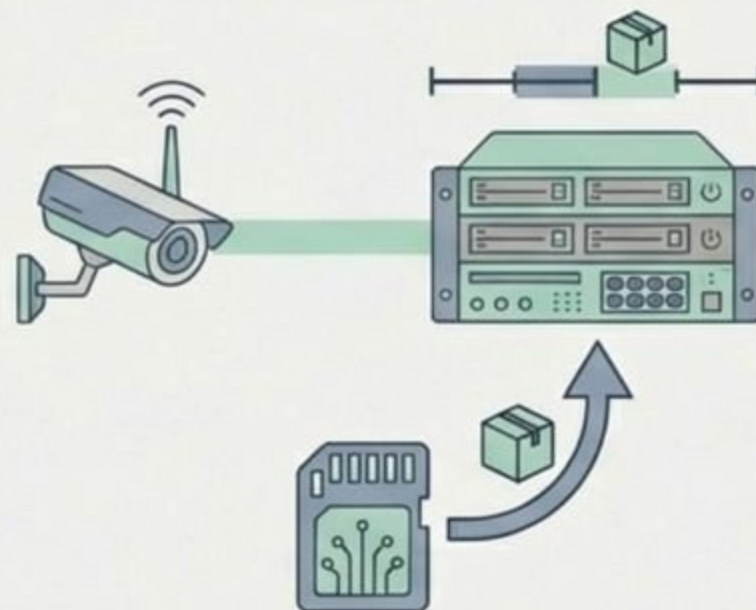

Camera SD Card Synchronization

邊緣儲存無縫同步技術與全系列產品矩陣

Overview

什麼是邊緣儲存？

邊緣儲存定義：許多安全監控攝影機具備 MicroSD 卡插槽，允許插入適當容量的記憶卡進行錄影，此架構即稱為邊緣儲存 (Edge Storage)。

獨立運作 (Standalone)

在最基本的解決方案中，邊緣儲存作為主要儲存設備，完全不需要 NVR。

混合架構 (Combined)

邊緣儲存也可與 NVR 伺服器結合使用，形成強大、無死角的備援機制。

Features

MicroSD 卡同步技術的核心優勢

NVR 作為主要錄影

當攝影機將即時影像串流至 NVR 時，NVR 為主要設備，負責接收並儲存影像。

網路中斷時的本地備援

若網路連線發生中斷，攝影機將自動無縫切換，繼續將影片片段錄製於本機的邊緣儲存設備 (MicroSD)。

連線恢復後自動同步

當與 NVR 的連線恢復時，邊緣儲存上錄製的檔案將自動與 NVR 伺服器進行同步。

無縫影像覆蓋

確保任何情況下都能提供 100% 無間斷的影像記錄，徹底消滅錄影空窗期。

Architectures

邊緣儲存同步機制的運作流程

狀態 1：正常傳輸

即時串流至 NVR，由 NVR 負責主要儲存。

狀態 2：網路故障

網路斷線觸發自動接管，影像直接寫入 MicroSD 卡。

狀態 3：連線恢復與同步

網路修復，攝影機自動將遺失區段的錄影檔回傳至 NVR，補齊完整錄影軌跡。

Applications

最適合的高階影像備援垂直市場

高規格備援需求專案

專為不允許任何影像遺失的專案設計，結合主 NVR 與邊緣儲存的極致故障轉移解決方案。

極端網路異常場景