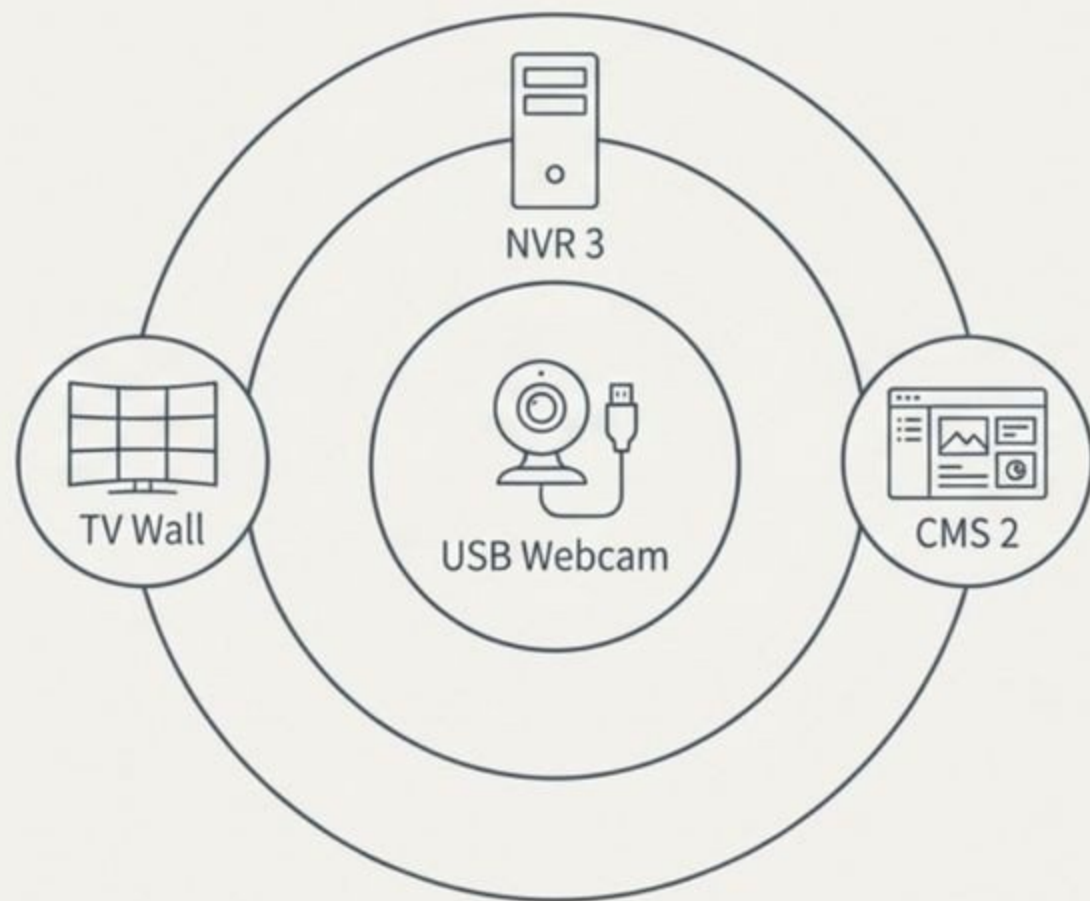

Solutions

ACTi NVR 3 系統軟體整合與擴展

核心軟體平台

完美相容並運作於 ACTi NVR 3 系統架構。

頻道授權機制

Webcam 作為影像頻道時，與一般 IP 攝影機的管理邏輯相同，需具備並啟用專屬頻道授權 (Channel License)。

系統能力擴展

支援單機伺服器彈性的儲存容量擴充與備援機制。可將 USB Webcam 捕捉的影像即時串流並整合入電視牆 (TV Wall) 或或中央管理系統 (CMS 2)，進行跨區域的統一調度與監控。