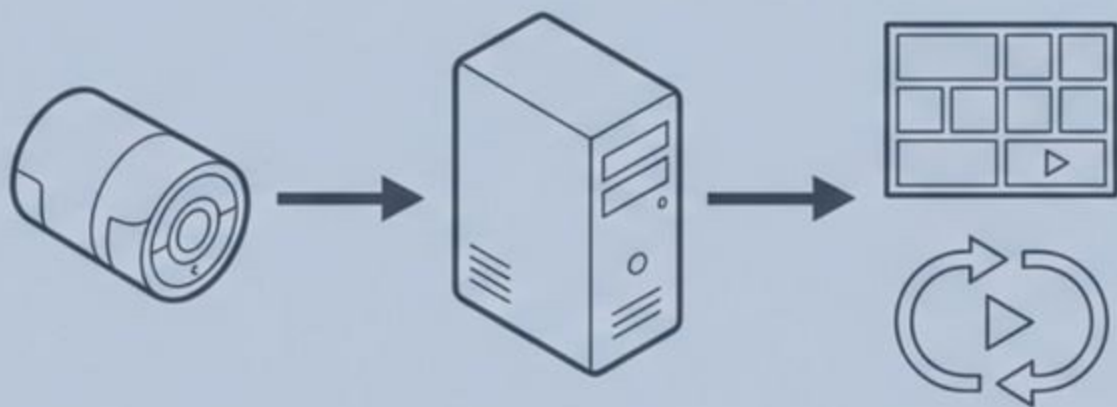

# Webcams as Channels

將 USB 網路攝影機轉化為 NVR 影像頻道的創新解決方案

For ACTi System Integrators

## 標準視訊通道

**什麼是影像頻道？**由 NVR 分配給 IP 攝影機或類比編碼器的視訊通道，整合至佈局檢視並支援錄影回放。