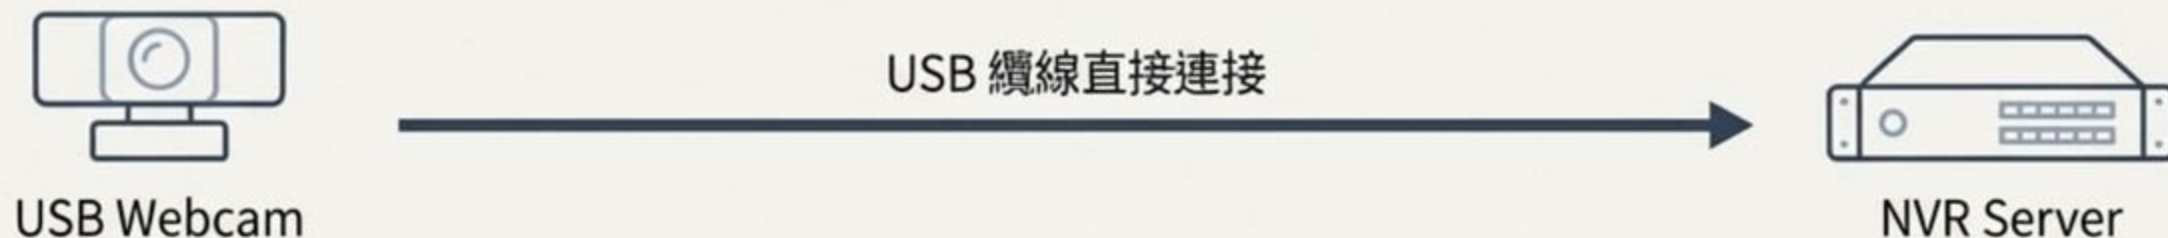

Webcam 頻道架構

封閉式實體連結，提供最高等級內部資安防護，無網路封包攔截風險