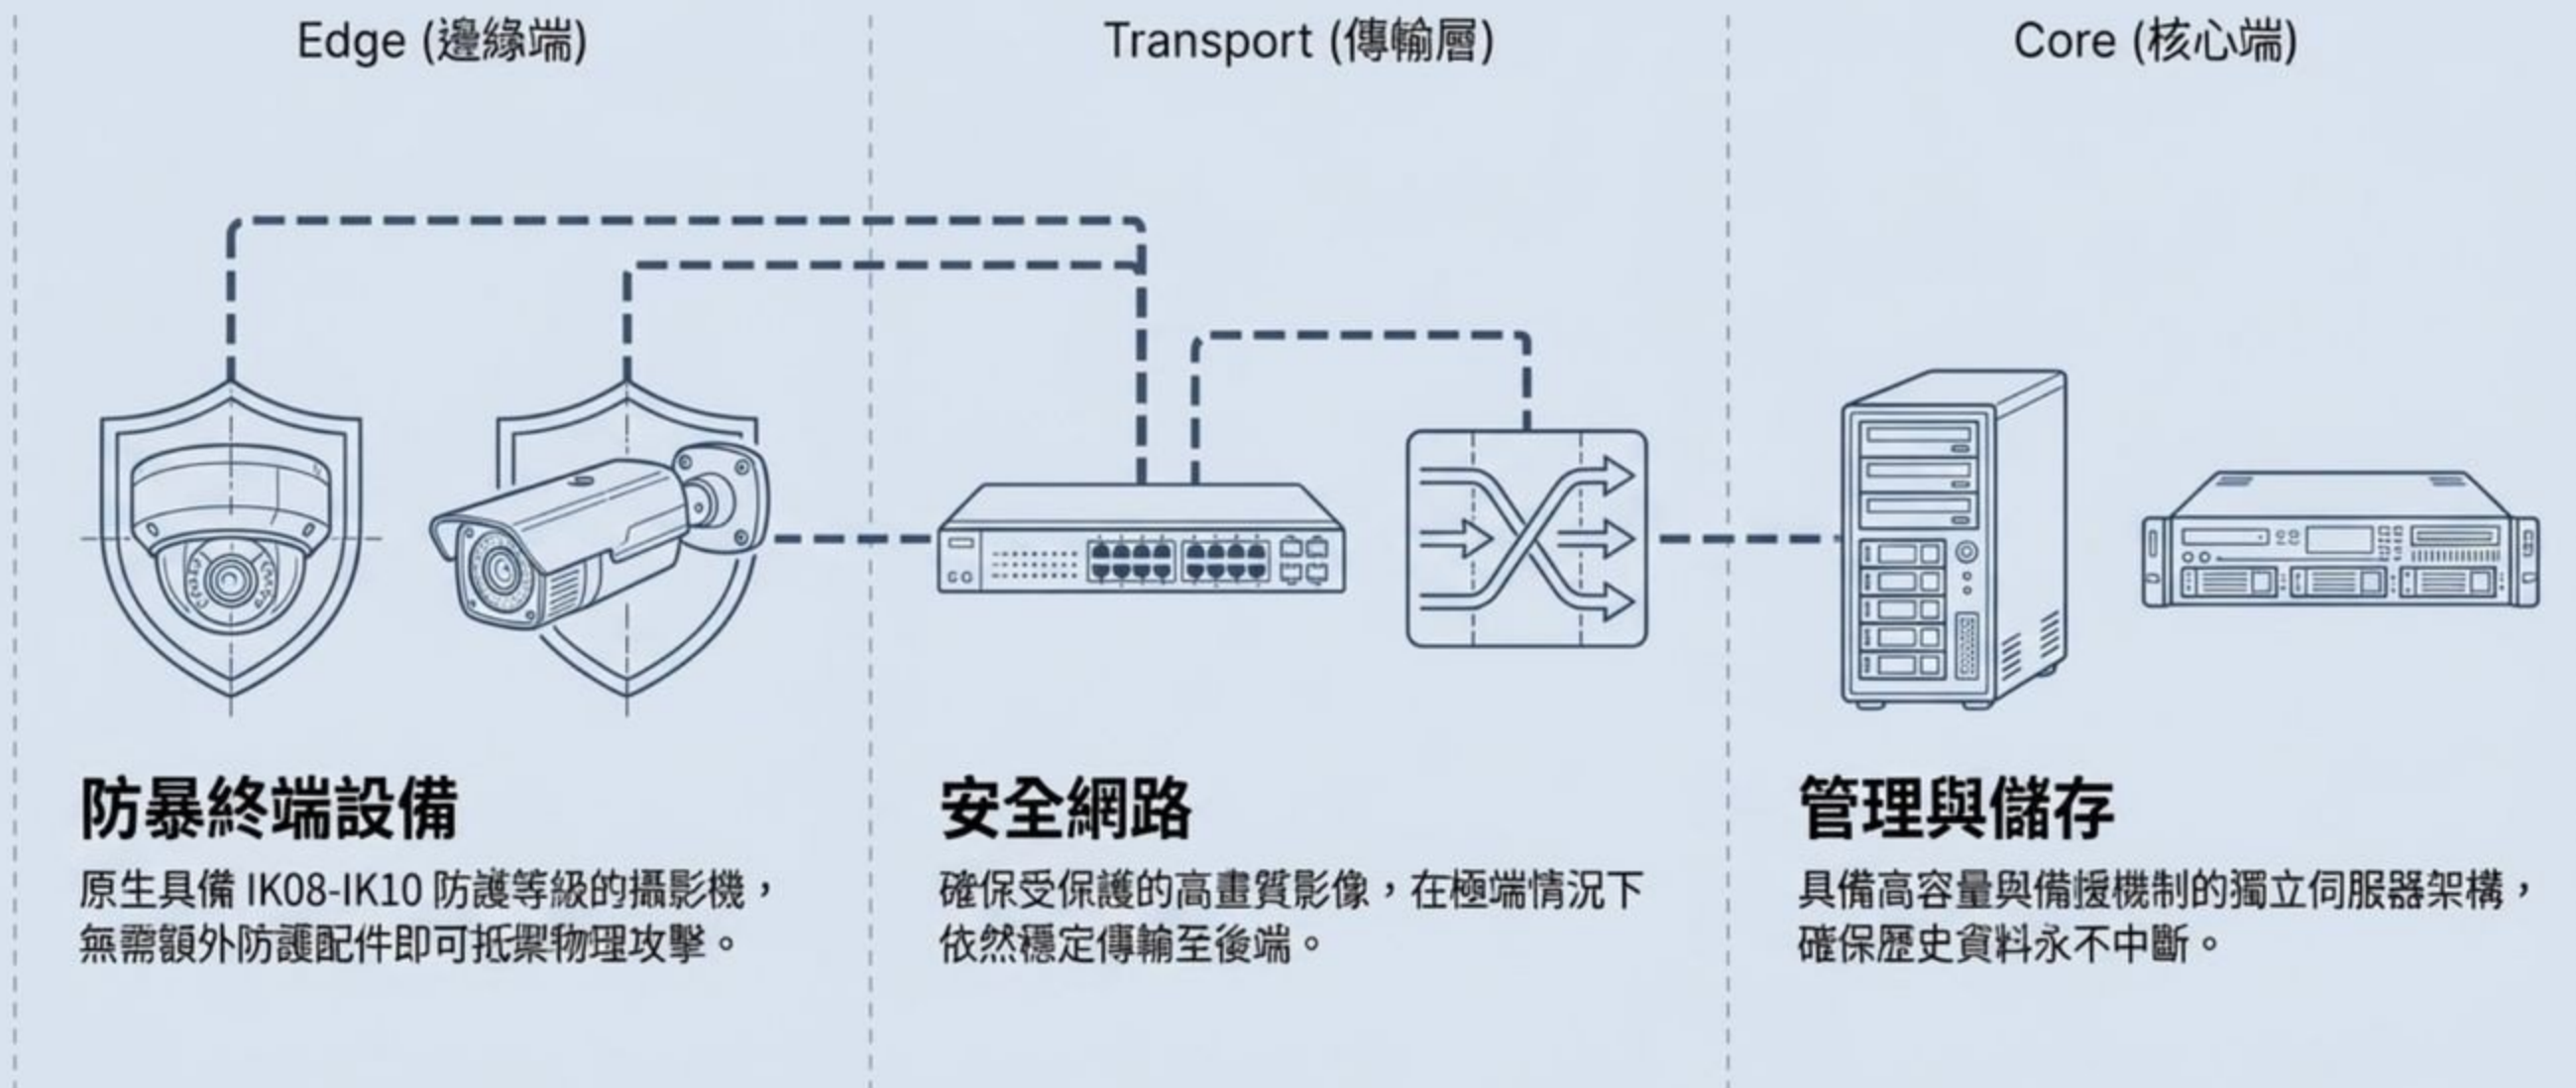

Architectures

端到端高韌性安防系統架構