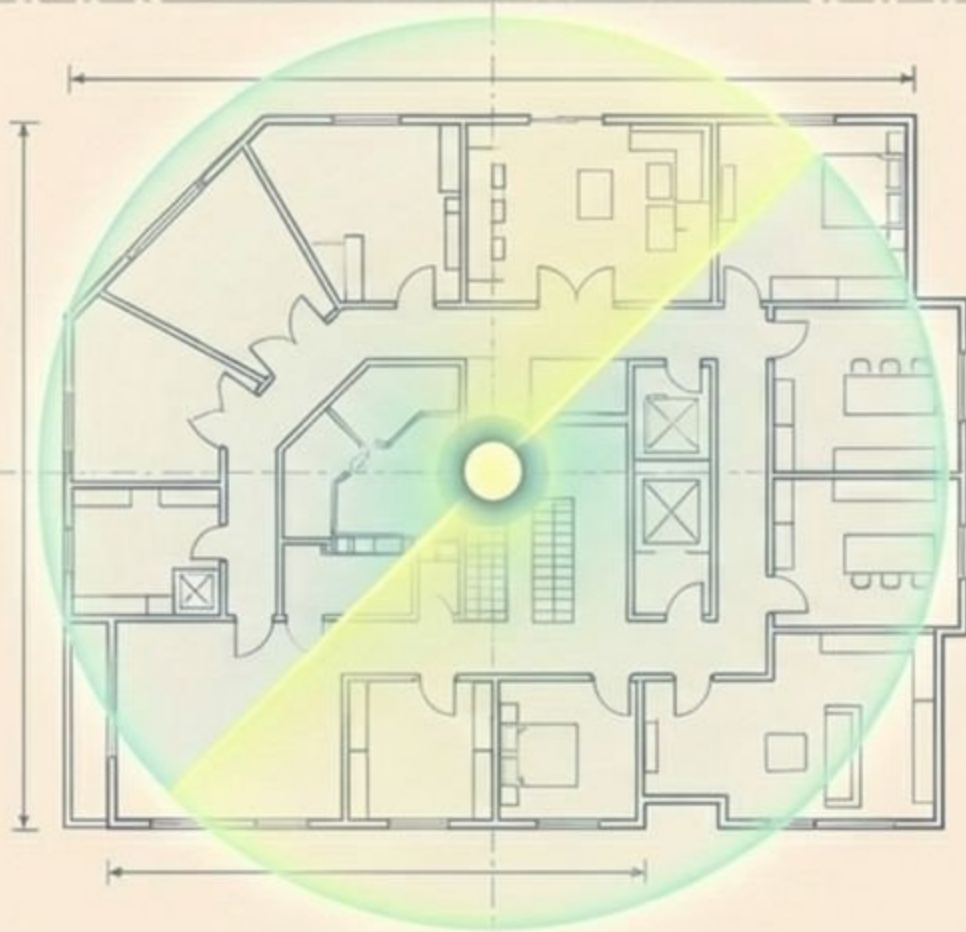

無縫監控體驗

消除傳統多鏡頭方案的死角問題，提供連續且完整的場景概觀。

Features

視角優化、影像校正與雙向運算技術

180° 或 360° 視角配置

天花板安裝 (向下) 捕捉 360° 環景；牆面安裝 (朝前) 覆蓋 180° 視野。搭配「楔形支架 (Wedge mounts)」可微幅向下傾斜，優化地面覆蓋率。

數位影像校正技術 (Dewarping)

透過像素調整技術，將圓形且邊緣扭曲的魚眼畫面，轉換為符合人眼視覺的水平全景影像。

雙向校正模式選擇

提供「攝影機端內建校正」或「VMS 後端校正」雙解決方案，完美平衡硬體成本與伺服器運算資源。

Architectures

彈性的系統架構佈署：邊緣運算 vs. 集中運算

架構 A：Hemispheric Cameras (攝影機端內建校正)
運作流程：攝影機內部預先完成影像校正 → 輸出已攤平之影像串流 → VMS 系統。
系統優勢：大幅節省 VMS 伺服器的運算資源，系統整合更快速簡便。

架構 B：Fisheye Cameras (VMS 端影像校正)
運作流程：攝影機輸出原始魚眼圓形影像 → VMS 系統接收 → 由 VMS 執行影像校正。
系統優勢：降低單一攝影機之硬體成本，適合預算導向專案。

Applications

適用於成本導向且要求高覆蓋率的垂直市場

極致的建置成本效益

專為預算有限，但需要大範圍無死角覆蓋的專案設計；以最少數量的攝影機取代傳統多支固定鏡頭。

無縫全景概觀

即使單一像素密度 (pixels per foot) 較低，仍能提供高度穩定、無縫且連續的整體場景概觀。