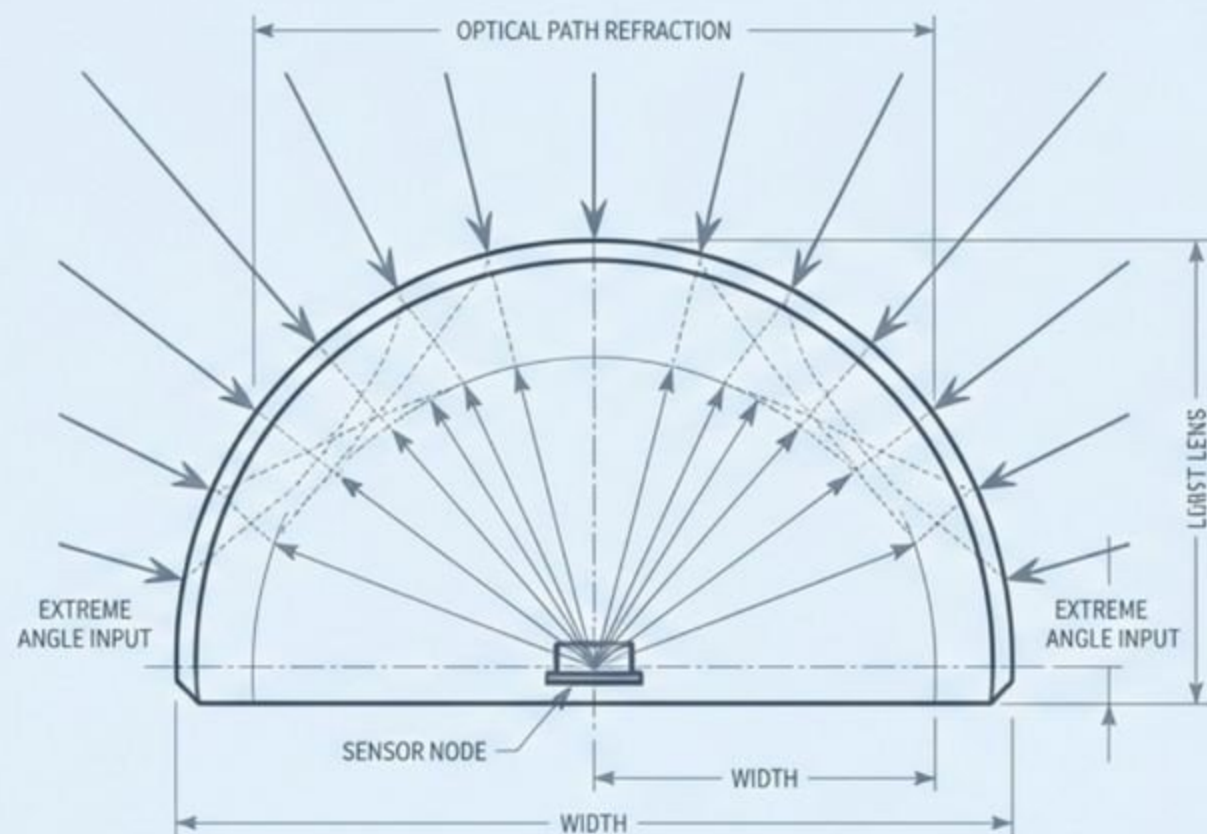

Hemispheric Surveillance

單一魚眼鏡頭實現 180° 或 360° 零死角全景監控

Overview

單一感光元件的極致視野與光學技術

全方位覆蓋

透過單一鏡頭與單一感光元件，實現完整的 180° 或 360° 視野。

魚眼光學技術

採用特殊弧形設計的魚眼鏡頭 (Fisheye lenses)，能有效捕捉來自四面八方的光線。

無縫監控體驗

消除傳統多鏡頭方案的死角問題，提供連續且完整的場景概觀。

Features

視角優化、影像校正與雙向運算技術

180° 或 360° 視角配置

天花板安裝 (向下) 捕捉 360° 環景；牆面安裝 (朝前) 覆蓋 180° 視野。搭配「楔形支架 (Wedge mounts)」可微幅向下傾斜，優化地面覆蓋率。

數位影像校正技術 (Dewarping)

透過像素調整技術，將圓形且邊緣扭曲的魚眼畫面，轉換為符合人眼視覺的水平全景影像。

雙向校正模式選擇

提供「攝影機端內建校正」或「VMS 後端校正」雙解決方案，完美平衡硬體成本與伺服器運算資源。

Architectures

彈性的系統架構佈署：邊緣運算 vs. 集中運算

架構 A：Hemispheric Cameras (攝影機端內建校正)
運作流程：攝影機內部預先完成影像校正 → 輸出已攤平之影像串流 → VMS 系統。
系統優勢：大幅節省 VMS 伺服器的運算資源，系統整合更快速簡便。